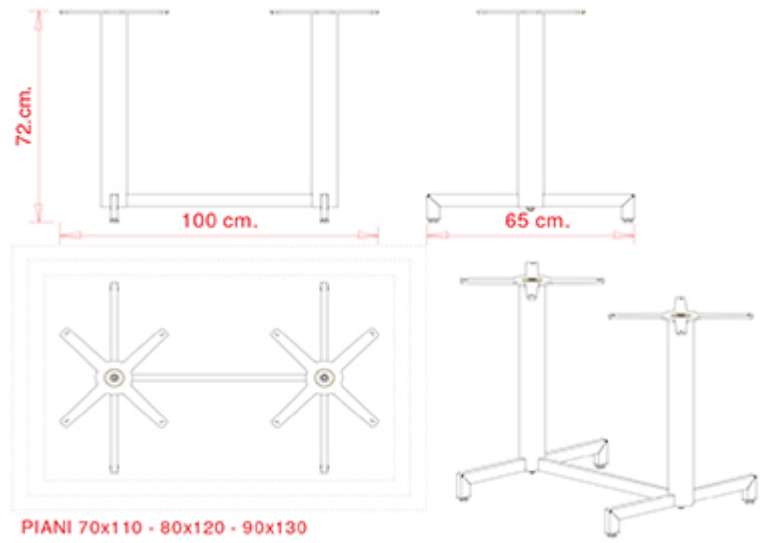

TISCHPLATTEN:

Ø 100 cm
Ø 110 cm
Ø 120 cm
Ø 130 cm
100x100
110x110
120x120

DESIGNER-TISCH:

Tisch mit Gestell aus Stahlrohren und Verstellgleitern.

GEWICHT

8 kg

VERPACKUNG

0,12 m³

Web 467A**WEB COLLECTION:**

Web 466, Web 466A, Web 467, Web 468, Web 467A, Web 469,

**TISCHPLATTEN:**

Ø 80 cm
 Ø 90 cm
 70X70 cm
 80x80 cm
 90x90 cm

DESIGNER-TISCH:

Stehtisch mit Gestell aus Stahlrohren und Verstellgleitern.

Web 469

WEB COLLECTION:

Web 466, Web 466A, Web 467, Web 468, Web 467A, Web 469,

TISCHPLATTEN:70x110

80x120

90x130

DESIGNER-TISCH:

Tisch mit Gestell aus Stahlrohren und Verstellgleitern.