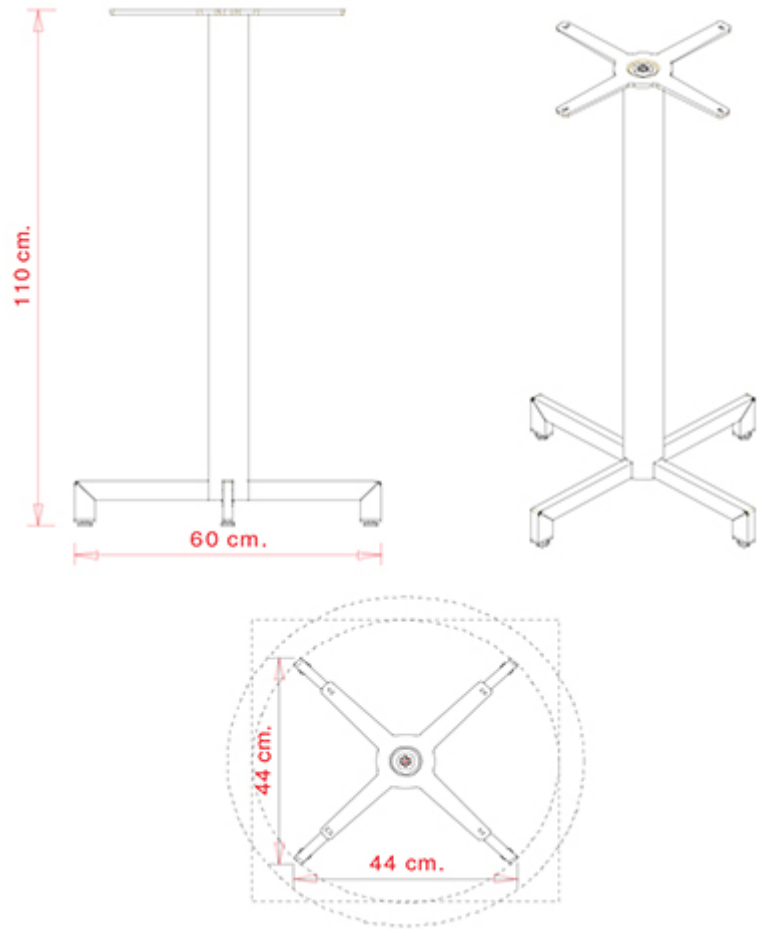

Web 466

WEB COLLECTION:

Web 466, Web 466A, Web 467, Web 468, Web 467A, Web 469,

TISCHPLATTEN:

Ø 60 cm
 Ø 70 cm
 Ø 80 cm
 60x60 cm
 70x70 cm

DESIGNER-TISCH:

Tisch mit Gestell aus Stahlrohren mit Verstellgleitern.

TISCHPLATTEN:

Ø 60 cm

Ø 70 cm

60x60 cm

DESIGNER-TISCH:

Steh Tisch mit Gestell aus Stahlrohren und Verstellgleitern.

GEWICHT

6,3 kg

Web 467

WEB COLLECTION:

Web 466, Web 466A, Web 467, Web 468, Web 467A, Web 469,

TISCHPLATTEN:

Ø 80 cm
 Ø 90 cm
 Ø 100 cm
 80x80 cm
 90x90 cm

DESIGNER-TISCH:

Tisch mit Gestell aus Stahlrohren und Verstellgleitern.

TISCHPLATTEN:

Ø 100 cm
Ø 110 cm
Ø 120 cm
Ø 130 cm
100x100
110x110
120x120

DESIGNER-TISCH:

Tisch mit Gestell aus Stahlrohren und Verstellgleitern.

GEWICHT

8 kg

VERPACKUNG

0,12 m³