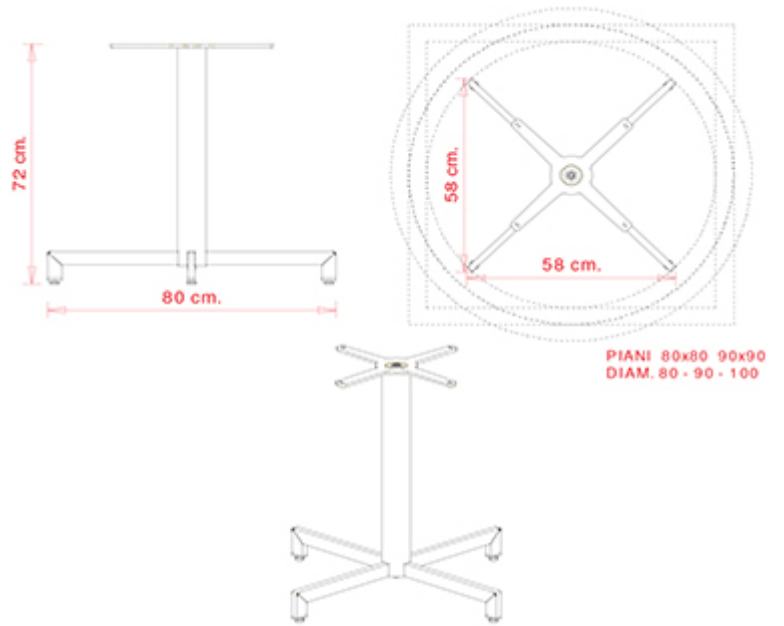

Web 466

WEB COLLECTION:

Web 466, Web 466A, Web 467, Web 468, Web 467A, Web 469,

TISCHPLATTEN:

Ø 60 cm
 Ø 70 cm
 Ø 80 cm
 60x60 cm
 70x70 cm

DESIGNER-TISCH:

Tisch mit Gestell aus Stahlrohren mit Verstellgleitern.

TISCHPLATTEN:

Ø 60 cm

Ø 70 cm

60x60 cm

DESIGNER-TISCH:

Steh Tisch mit Gestell aus Stahlrohren und Verstellgleitern.

GEWICHT

6,3 kg

Web 467

WEB COLLECTION:

Web 466, Web 466A, Web 467, Web 468, Web 467A, Web 469,

TISCHPLATTEN:

Ø 80 cm
 Ø 90 cm
 Ø 100 cm
 80x80 cm
 90x90 cm

DESIGNER-TISCH:

Tisch mit Gestell aus Stahlrohren und Verstellgleitern.

TISCHPLATTEN:

Ø 100 cm
Ø 110 cm
Ø 120 cm
Ø 130 cm
100x100
110x110
120x120

DESIGNER-TISCH:

Tisch mit Gestell aus Stahlrohren und Verstellgleitern.

GEWICHT

8 kg

VERPACKUNG

0,12 m³