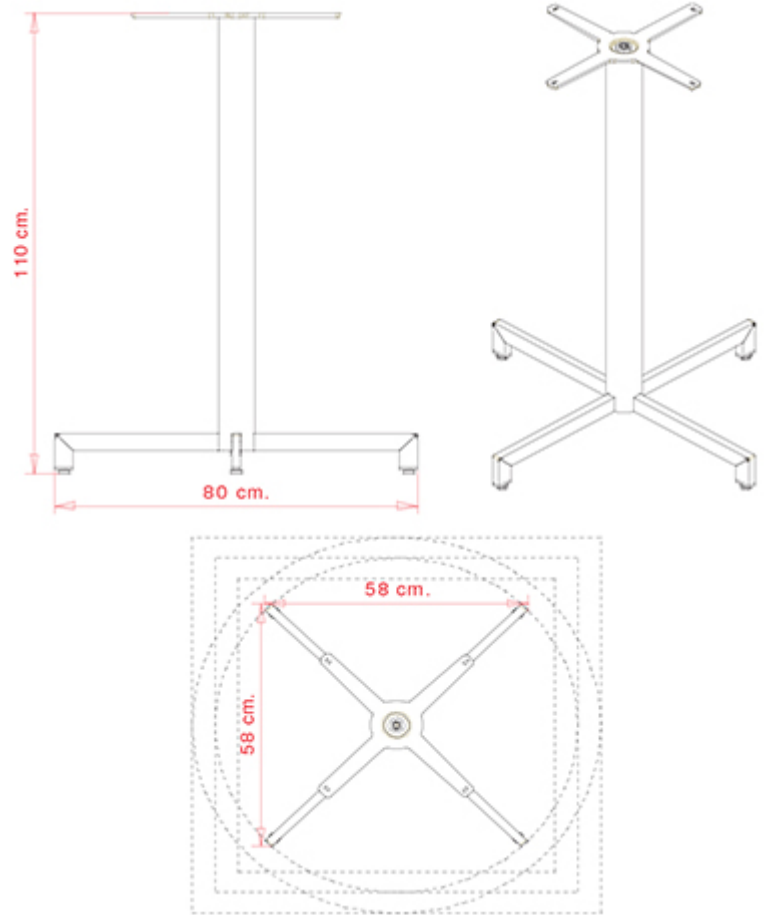

Web 466

WEB COLLECTION:

Web 466, Web 466A, Web 467, Web 468, Web 467A, Web 469,

TISCHPLATTEN:

Ø 60 cm
 Ø 70 cm
 Ø 80 cm
 60x60 cm
 70x70 cm

DESIGNER-TISCH:

Tisch mit Gestell aus Stahlrohren mit Verstellgleitern.

Web 467

WEB COLLECTION:

Web 466, Web 466A, Web 467, Web 468, Web 467A, Web 469,

TISCHPLATTEN:

Ø 80 cm
 Ø 90 cm
 Ø 100 cm
 80x80 cm
 90x90 cm

DESIGNER-TISCH:

Tisch mit Gestell aus Stahlrohren und Verstellgleitern.

TISCHPLATTEN:

Ø 100 cm
Ø 110 cm
Ø 120 cm
Ø 130 cm
100x100
110x110
120x120

DESIGNER-TISCH:

Tisch mit Gestell aus Stahlrohren und Verstellgleitern.

GEWICHT

8 kg

VERPACKUNG

0,12 m³

Web 467A**WEB COLLECTION:**

Web 466, Web 466A, Web 467, Web 468, Web 467A, Web 469,

**TISCHPLATTEN:**

Ø 80 cm
 Ø 90 cm
 70X70 cm
 80x80 cm
 90x90 cm

DESIGNER-TISCH:

Stehtisch mit Gestell aus Stahlrohren und Verstellgleitern.