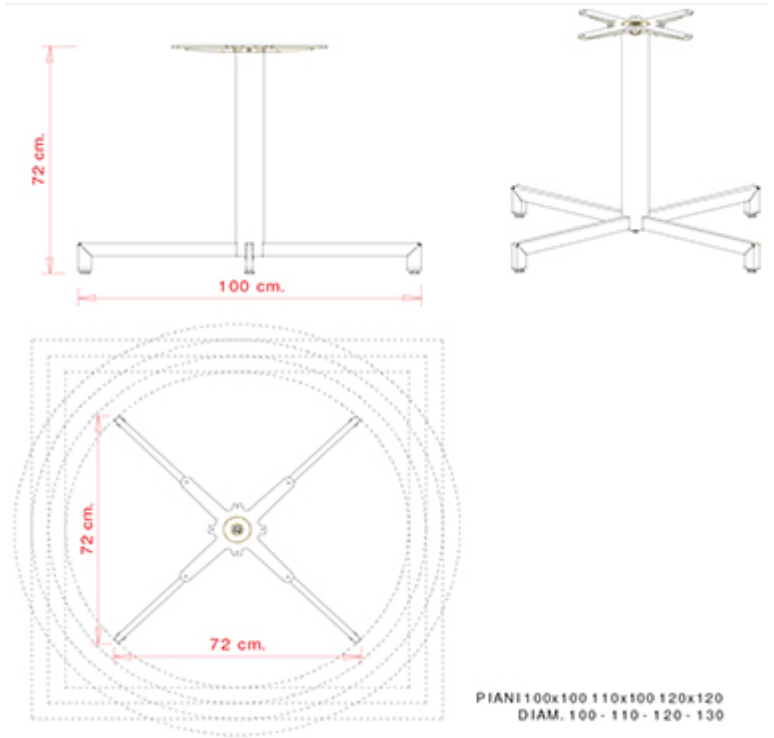

Web 467

WEB COLLECTION:

Web 466, Web 466A, Web 467, Web 468, Web 467A, Web 469,

TISCHPLATTEN:

Ø 80 cm
 Ø 90 cm
 Ø 100 cm
 80x80 cm
 90x90 cm

DESIGNER-TISCH:

Tisch mit Gestell aus Stahlrohren und Verstellgleitern.

TISCHPLATTEN:

Ø 100 cm
Ø 110 cm
Ø 120 cm
Ø 130 cm
100x100
110x110
120x120

DESIGNER-TISCH:

Tisch mit Gestell aus Stahlrohren und Verstellgleitern.

GEWICHT

8 kg

VERPACKUNG

0,12 m³