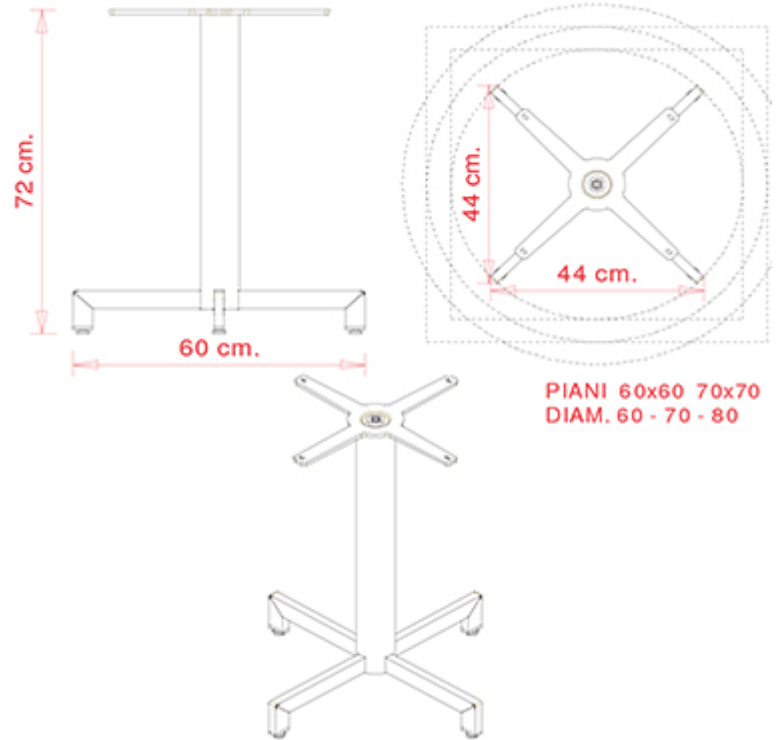

Web 466

WEB COLLECTION:

Web 466, Web 466A, Web 467, Web 468, Web 467A, Web 469,

TISCHPLATTEN:

Ø 60 cm
 Ø 70 cm
 Ø 80 cm
 60x60 cm
 70x70 cm

DESIGNER-TISCH:

Tisch mit Gestell aus Stahlrohren mit Verstellgleitern.

TISCHPLATTEN:

Ø 60 cm

Ø 70 cm

60x60 cm

DESIGNER-TISCH:

Steh Tisch mit Gestell aus Stahlrohren und Verstellgleitern.

GEWICHT

6,3 kg

TISCHPLATTEN:

Ø 100 cm
Ø 110 cm
Ø 120 cm
Ø 130 cm
100x100
110x110
120x120

DESIGNER-TISCH:

Tisch mit Gestell aus Stahlrohren und Verstellgleitern.

GEWICHT

8 kg

VERPACKUNG

0,12 m³

Web 467A**WEB COLLECTION:**

Web 466, Web 466A, Web 467, Web 468, Web 467A, Web 469,

**TISCHPLATTEN:**

Ø 80 cm
 Ø 90 cm
 70X70 cm
 80x80 cm
 90x90 cm

DESIGNER-TISCH:

Stehtisch mit Gestell aus Stahlrohren und Verstellgleitern.