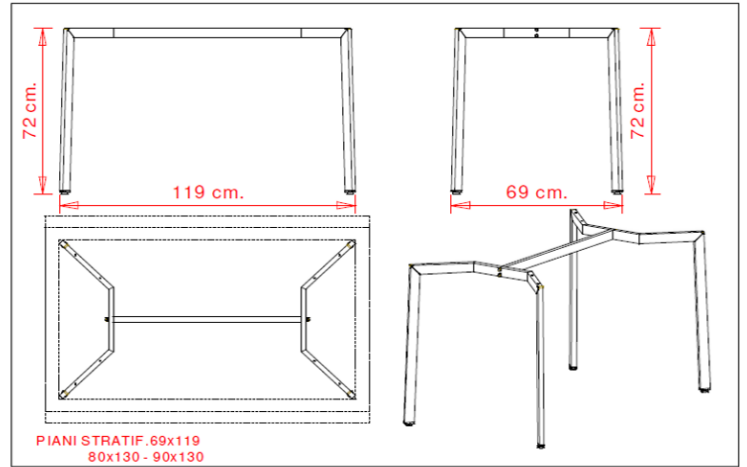

Zenith 472Q

ZENITH COLLECTION:

Zenith 472Q, Zenith 472R, Zenith 475, Zenith 476,

TISCHPLATTEN:69x69 cm 80x80 cm

DESIGNER-TISCH:

Tisch, Design: Et al. Concept. Gestell mit 4 Beinen aus Stahlrohren. Verstellbarer Standfuß. Version mit quadratischer Tischplatte.

TISCHPLATTEN:69x119 80x130 90x130

DESIGNER-TISCH:

Tisch, Design: Et al. Concept. Gestell mit 4 Beinen aus Stahlrohren. Verstellbarer Standfuß. Version mit rechteckiger Tischplatte.

GEWICHT

6,5 kg

VERPACKUNG

PIANI STRATIF.
180X90 - 180X100 - 200X100

TISCHPLATTEN:90x180
100x180
100x200

DESIGNER-TISCH:

Tisch, Design: Et al. Concept. Gestell mit 4 Beinen aus Stahlrohren.
Verstellbarer Standfuß. Version mit rechteckiger Tischplatte.