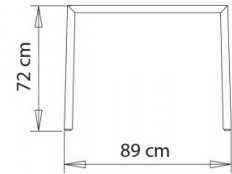

TISCHPLATTEN:69x119 80x130 90x130

DESIGNER-TISCH:

Tisch, Design: Et al. Concept. Gestell mit 4 Beinen aus Stahlrohren. Verstellbarer Standfuß. Version mit rechteckiger Tischplatte.

GEWICHT

6,5 kg

VERPACKUNG

Zenith 475

ZENITH COLLECTION:

Zenith 472Q, Zenith 472R, Zenith 475, Zenith 476,

PIANI STRATIF.
130X90 - 130X100 - 140X100

TISCHPLATTEN:90x130
100x130
100x140

DESIGNER-TISCH:

Tisch, Design: Et al. Concept. Gestell mit 4 Beinen aus Stahlrohren.
Verstellbarer Standfuß. Version mit rechteckiger Tischplatte.