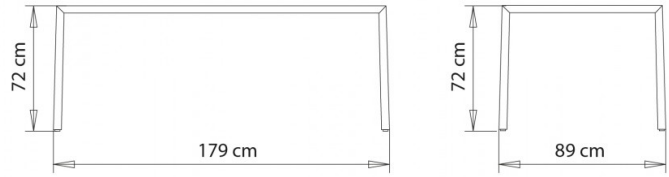

PIANI STRATIF.
180X90 - 180X100 - 200X100

TISCHPLATTEN:90x180
100x180
100x200

DESIGNER-TISCH:

Tisch, Design: Et al. Concept. Gestell mit 4 Beinen aus Stahlrohren.
Verstellbarer Standfuß. Version mit rechteckiger Tischplatte.