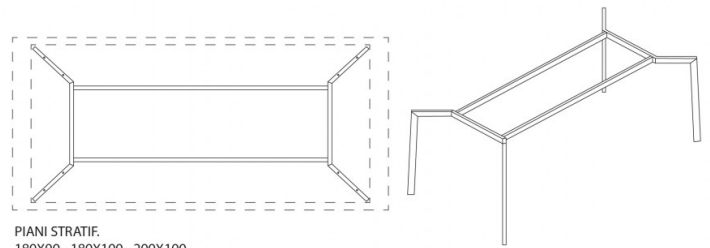

PIANI STRATIF.
180X90 - 180X100 - 200X100

TISCHPLATTEN:90x180
100x180
100x200

DESIGNER-TISCH:

Tisch, Design: Et al. Concept. Gestell mit 4 Beinen aus Stahlrohren.
Verstellbarer Standfuß. Version mit rechteckiger Tischplatte.