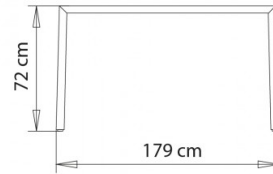

TISCHPLATTEN:69x119 80x130 90x130

DESIGNER-TISCH:

Tisch, Design: Et al. Concept. Gestell mit 4 Beinen aus Stahlrohren. Verstellbarer Standfuß. Version mit rechteckiger Tischplatte.

GEWICHT

6,5 kg

VERPACKUNG

Zenith 475

ZENITH COLLECTION:

Zenith 472Q, Zenith 472R, Zenith 475, Zenith 476,

PIANI STRATIF.
130X90 - 130X100 - 140X100

TISCHPLATTEN:90x130
100x130
100x140

DESIGNER-TISCH:

Tisch, Design: Et al. Concept. Gestell mit 4 Beinen aus Stahlrohren.
Verstellbarer Standfuß. Version mit rechteckiger Tischplatte.