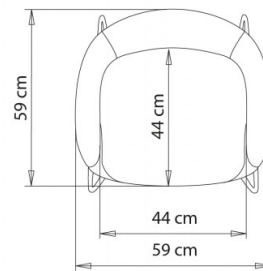

DESIGNER-ARMLEHNSTUHL:

Poltroncina, telaio slitta in tondino acciaio, scocca versione chiusa. Seduta imbottita.

GEWICHT

7,8 Kg

VERPACKUNG

0,34 m³

STÜCK PRO KARTON

1