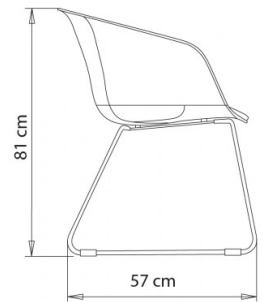

DESIGNER-ARMLEHNSTUHL:

Poltroncina, telaio slitta in tondino acciaio, scocca versione chiusa. Seduta imbottita.

GEWICHT

7,8 Kg

VERPACKUNG

0,34 m³

STÜCK PRO KARTON

1