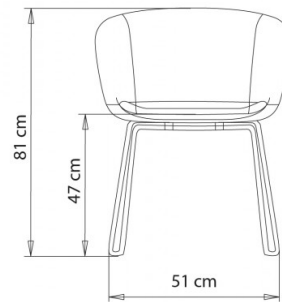

DESIGNER-ARMLEHNSTUHL:

Poltroncina, telaio slitta in tondino acciaio, scocca versione chiusa. Seduta imbottita.

GEWICHT

7,8 Kg

VERPACKUNG

0,34 m³

STÜCK PRO KARTON

1