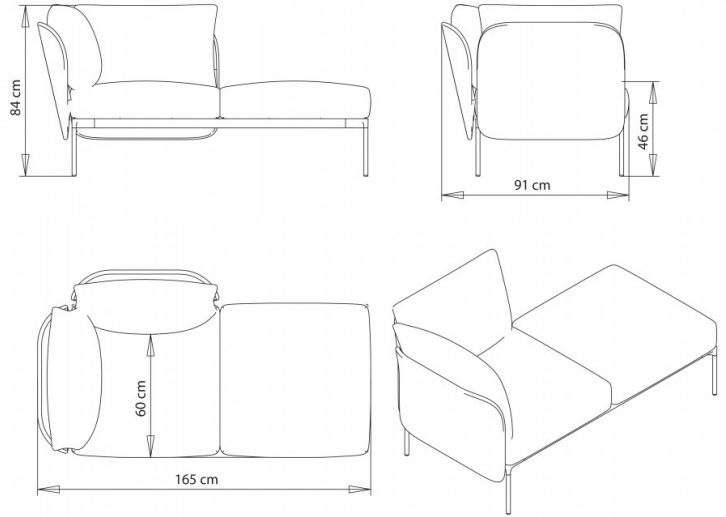

### BLOOM COLLECTION:

Bloom 1200, Bloom 1202, Bloom 1207, Bloom 1212, Bloom 1217, Bloom 1205, Bloom 1215, Bloom 1230, Bloom 1225, Bloom 1201, Bloom 1206, Bloom 1216, Bloom 1202dx, Bloom 1202sx, Bloom 1207dx, Bloom 1207sx, Bloom 1217dx, Bloom 1217sx, Bloom 1208sx, Bloom 1208dx, Bloom 1206dx, Bloom 1206sx, Bloom 1214dx, Bloom 1214sx, Bloom 1213dx, Bloom 1213sx, Bloom 1219sx, Bloom 1219dx, Bloom 1218dx, Bloom 1218sx, Bloom 1232dx, Bloom 1232sx, Bloom 1231dx, Bloom 1231sx, Bloom 1203, Bloom 1210dx, Bloom 1210sx, Bloom 1209dx, Bloom 1209sx, Agami 1211dx, Bloom 1211sx, Bloom 1221dx, Bloom 1221sx, Bloom 1220dx, Bloom 1222dx, Bloom 1220sx, Bloom 1222sx, Bloom 1233dx, Bloom 1233sx, Bloom 1235, Bloom 1236, Bloom 1237, Bloom 1238, Bloom 1240, Bloom 1241, Bloom 1242,

### DESIGNER-SOFA:

2-Sitzer Sofa, 1 Sitz mit Rückenlehne, für Eckkompositionen.

#### GEWICHT

41,5 kg