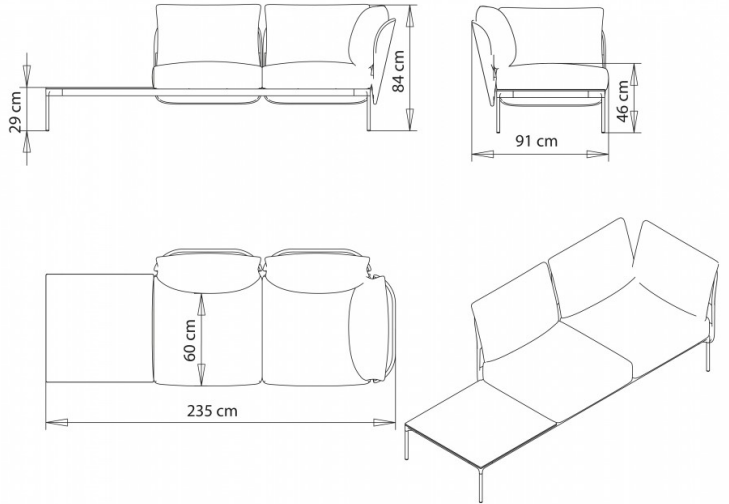

Bloom 1233sx

BLOOM COLLECTION:

Bloom 1200, Bloom 1202, Bloom 1207, Bloom 1212, Bloom 1217, Bloom 1205, Bloom 1215, Bloom 1230, Bloom 1225, Bloom 1201, Bloom 1206, Bloom 1216, Bloom 1202dx, Bloom 1202sx, Bloom 1207dx, Bloom 1207sx, Bloom 1217dx, Bloom 1217sx, Bloom 1208sx, Bloom 1208dx, Bloom 1206dx, Bloom 1206sx, Bloom 1214dx, Bloom 1214sx, Bloom 1213dx, Bloom 1213sx, Bloom 1219sx, Bloom 1219dx, Bloom 1218dx, Bloom 1218sx, Bloom 1232dx, Bloom 1232sx, Bloom 1231dx, Bloom 1231sx, Bloom 1203, Bloom 1210dx, Bloom 1210sx, Bloom 1209dx, Bloom 1209sx, Agami 1211dx, Bloom 1211sx, Bloom 1221dx, Bloom 1221sx, Bloom 1220dx, Bloom 1220sx, Bloom 1222dx, Bloom 1222sx, Bloom 1233dx, Bloom 1233sx, Bloom 1235, Bloom 1236, Bloom 1237, Bloom 1238, Bloom 1240, Bloom 1241, Bloom 1242,

DESIGNER-SOFA:

2-Sitzer Sofa mit Rückenlehne und linke Tischplatte, für Eckkompositionen.

GEWICHT

52,5 kg

VERPACKUNG

1,95 m³

STÜCK PRO KARTON

1