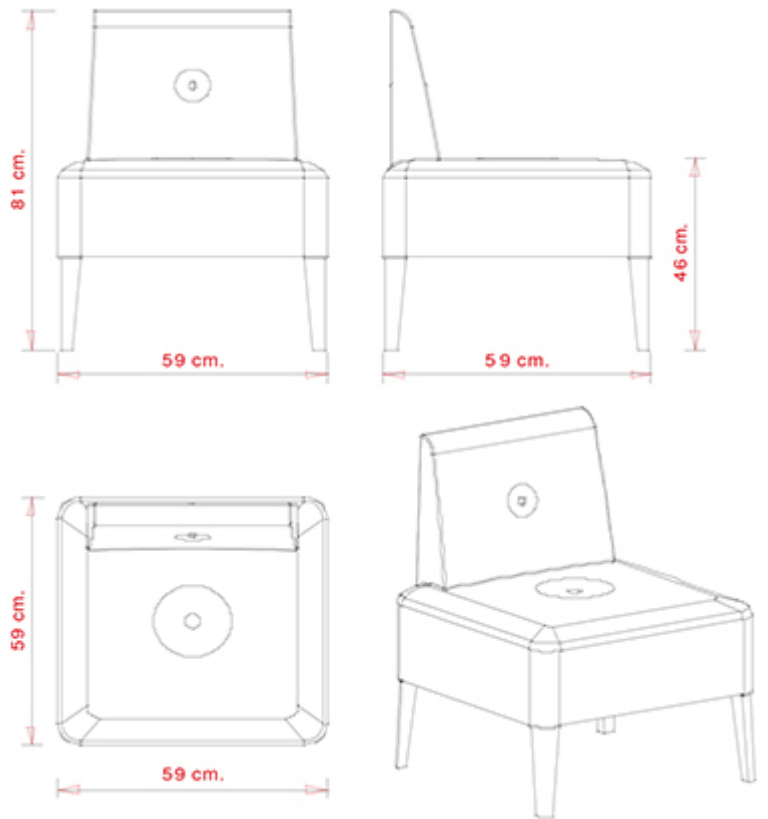

### PUNTO COLLECTION:

Punto 190, Punto 191, Punto 390, Punto 227, Punto 228, Punto 229,

### DESIGNER-SOFA:

System aus mehreren Sitzmöbeln. Lineares Modul mit 4-beinigem Buchenholzgestell. Gepolsterte Sitzfläche und Rückenlehne.

#### GEWICHT

9 kg