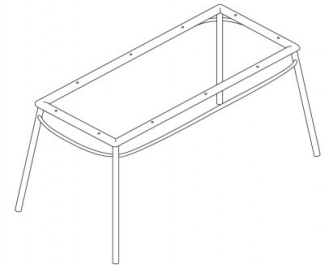

Agami 1171

AGAMI COLLECTION:

Agami 1150, Agami 1151, Agami 1152, Agami 1152b, Agami 1155, Agami 1156, Agami 1157, Agami 1158, Agami 1160, Agami 1161, Agami 1162, Agami 1162b, Agami 1165, Agami 1166, Agami 1167, Agami 1168, Agami 1170, Agami 1171, Agami 1180, Agami 1181,

TISCHPLATTEN:80x160 cm / 80x180 cm / 90x160 cm / 90x180 cm / 100x160 cm / 100x180 cm

DESIGNER-TISCH:

Tischgestell mit 4-beinigem Stahlgestell.

GEWICHT

11 Kg

VERPACKUNG

1,40 m³

STÜCK PRO KARTON