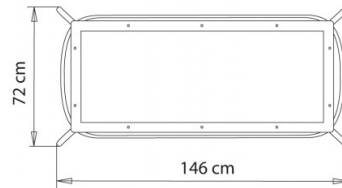

TISCHPLATTEN:80x160 cm / 80x180 cm / 90x160 cm / 90x180 cm / 100x160 cm / 100x180 cm

DESIGNER-TISCH:

Tischgestell mit 4-beinigem Stahlgestell.

GEWICHT

11 Kg

VERPACKUNG

1,40 m³

STÜCK PRO KARTON