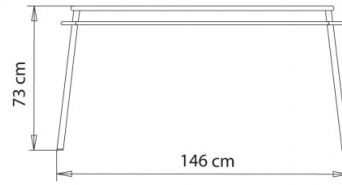

TISCHPLATTEN:80x160 cm / 80x180 cm / 90x160 cm / 90x180 cm / 100x160 cm / 100x180 cm

DESIGNER-TISCH:

Tischgestell mit 4-beinigem Stahlgestell.

GEWICHT

11 Kg

VERPACKUNG

1,40 m³

STÜCK PRO KARTON