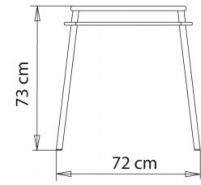

TISCHPLATTEN:80x160 cm / 80x180 cm / 90x160 cm / 90x180 cm / 100x160 cm / 100x180 cm

DESIGNER-TISCH:

Tischgestell mit 4-beinigem Stahlgestell.

GEWICHT

11 Kg

VERPACKUNG

1,40 m³

STÜCK PRO KARTON