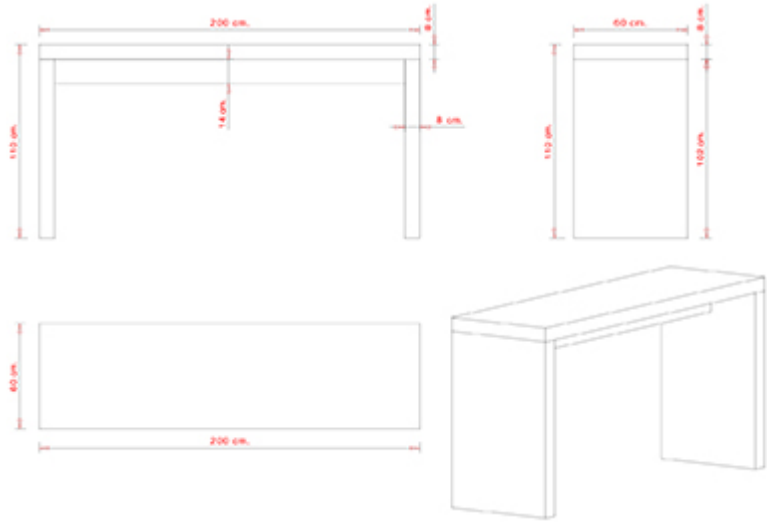

Deck 501A

DECK COLLECTION:

Deck 501A, Deck 501B, Deck 501C, Deck 502A, Deck 502B, Deck 502C, Deck 503A, Deck 503B, Deck 503C,

DESIGNER-TISCH:

Tisch aus Holz mit Wabeneinlage und Verkleidung aus Laminat.
Tiefe 60 cm.

GEWICHT

53 kg

VERPACKUNG

0,11 m³+ 0,11 m³+
0,24 m³+ 0,08 m³s

STÜCK PRO KARTON

1

GESTELL

LAM - cat.K