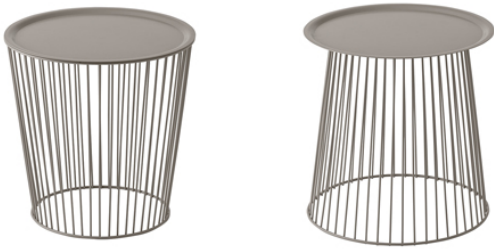

Noodle 1081

NOODLE COLLECTION:
Noodle 1080, Noodle 1081,

DESIGNER-TISCH:
Couchtisch mit Stahlgestell.
Version H 42/43 cm.
Platte aus Stahlblech Ø 42.

ANMERKUNGEN

Ressourcen

[3ds](#)  | [dwg](#) 

GESTELL

AC STAHL

NCS S4000-N VR
Weißaluminium

NCS S9000-N VR
Tiefschwarz

NCS S3060-Y80R
Korallenrot

NCS S9000-N VR Matt
Tiefschwarz

VR Rau Metallbronze

NCS S3060-Y
Currygelb

NCS S7020-G50Y
Olivgrün

NCS S4050-B40G
Wasserblau

NCS S6030-B
Capri Blau

NCS S8005-Y20R
Braun

NCS s0502-b VR
Verkehrsweiß

NCS S4040-R
Marsala

VR Zinn

NCS S0500-N VR
Reinweiß

NCS S7502-B VR
Anthrazitgrau

VERWENDUNGSZWECK