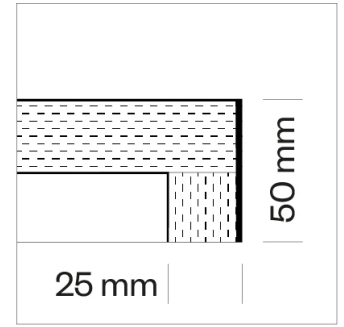

Tischplatte S2

TISCHPLATTEN COLLECTION:

Tischplatte Aluminium, Tischplatte Linoleum, Tischplatte Silestone,
Tischplatte B LAM, Tischplatte B ABS, Tischplatte S2, Tischplatte S2
ABS, Tischplatte Compact, Tischplatte FULL COLOUR,

DESIGNER-TISCH:

Laminat Tischplatte mit Kante aus Laminat.

MATERIALEN TISCHPLATTEN

LAM - cat.J LAMINAT - KAT. J

Arpa 20 Weiß
fin.erre

Arpa 211 Silbergrau
fin.erre

Arpa 509 Schwarz
fin.erre

Abet 313 Wengè
congo
fin.nutshell