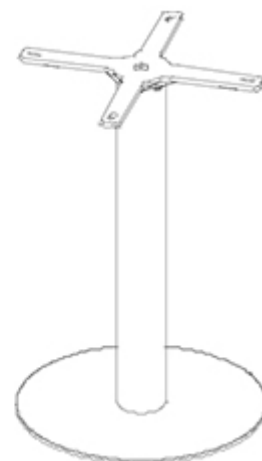

XT 477

XT COLLECTION:

XT 477, XT 477A, XT 477 F, XT 477 AF, XT 477B, XT 478, XT 478A, XT 478B, XT 479A Q, XT 479 Q, XT 479 T, XT 479A T, XT 479B T, XT 480 Q, XT 480 T, XT 480A T, XT 480A Q, XT 480B T, XT 490 Q, XT 490A Q, XT 490 T, XT 490A T, XT 492, XT 494, XT 494 A, XT 495 Q, XT 495A Q, XT 495 T, XT 495A T, XT 496A Q, XT 496 Q, XT 496 T, XT 496A T,

TISCHPLATTEN: Ø 60 cm Ø 70 cm
60x60 cm / 70x70 cm

DESIGNER-TISCH:

Tisch mit Bodenplatte aus poliertem oder Matt Edelstahl, Säule aus poliertem oder Matt Edelstahl oder Buchenholz.

GEWICHT

12,5 kg

VERPACKUNG