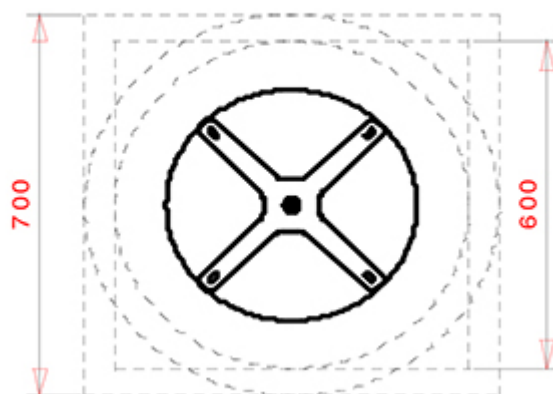

XT 477

XT COLLECTION:

XT 477, XT 477A, XT 477 F, XT 477 AF, XT 477B, XT 478, XT 478A, XT 478B, XT 479A Q, XT 479 Q, XT 479 T, XT 479A T, XT 479B T, XT 480 Q, XT 480 T, XT 480A T, XT 480A Q, XT 480B T, XT 490 Q, XT 490A Q, XT 490 T, XT 490A T, XT 492, XT 494, XT 494 A, XT 495 Q, XT 495A Q, XT 495 T, XT 495A T, XT 496A Q, XT 496 Q, XT 496 T, XT 496A T,

TISCHPLATTEN: Ø 60 cm Ø 70 cm
60x60 cm / 70x70 cm

DESIGNER-TISCH:

Tisch mit Bodenplatte aus poliertem oder Matt Edelstahl, Säule aus poliertem oder Matt Edelstahl oder Buchenholz.

GEWICHT

12,5 kg

VERPACKUNG