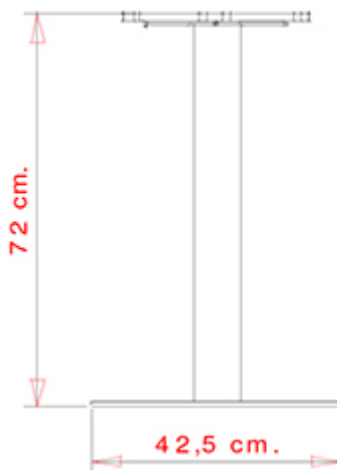

TISCHPLATTEN: Ø 60 cm Ø 70 cm
60x60 cm / 70x70 cm

DESIGNER-TISCH:

Tisch mit Bodenplatte aus poliertem oder Matt Edelstahl, Säule aus poliertem oder Matt Edelstahl oder Buchenholz.

GEWICHT

12,5 kg

VERPACKUNG

0,06 m³

STÜCK PRO KARTON

2

ANMERKUNGEN

Ressourcen

3ds

| dwg

Wahlfrei: Verstellgleitern H. 12 mm