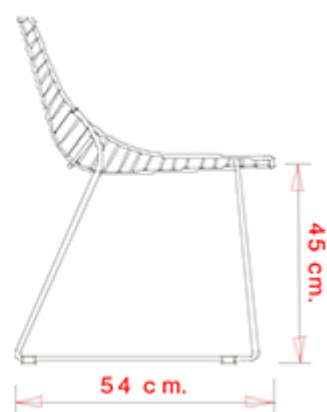

## Net 096

NET COLLECTION:

Net 096, Net 097, Net 396,

Chair with steel sled frame.

**STACKABLE**

4

**WEIGHT**

5,3 kg

**PACK**

0,36 m<sup>3</sup>

**PIECES PER BOX**

4