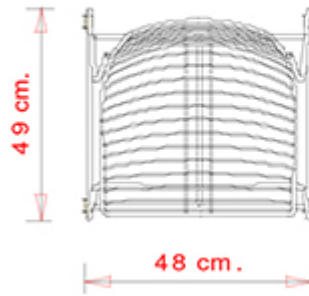

## Net 396

NET COLLECTION:  
Net 096, Net 097, Net 396,

Barstool with steel sled frame.

**WEIGHT**

6 kg

**PACK**

0,25 m<sup>3</sup>

**PIECES PER BOX**