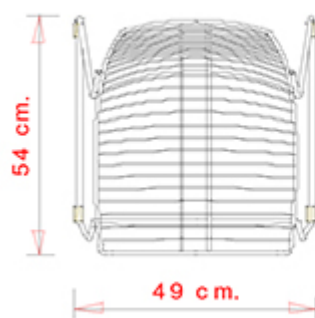

## Net 096

NET COLLECTION:

Net 096, Net 097, Net 396,

Chair with steel sled frame.

**STACKABLE**

4

**WEIGHT**

5,3 kg

**PACK**

0,36 m<sup>3</sup>

**PIECES PER BOX**

4