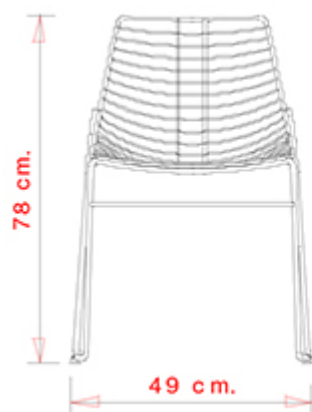

## Net 096

NET COLLECTION:

Net 096, Net 097, Net 396,

Chair with steel sled frame.

**STACKABLE**

4

**WEIGHT**

5,3 kg