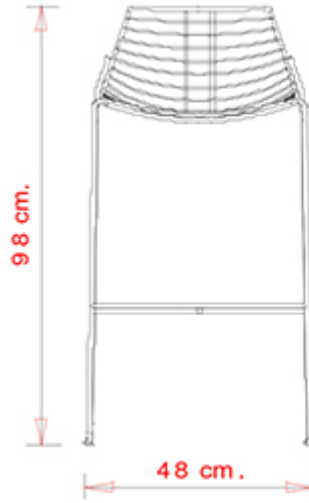

## Net 396

NET COLLECTION:  
Net 096, Net 097, Net 396,

Barstool with steel sled frame.

**WEIGHT**

6 kg

**PACK**

0,25 m<sup>3</sup>

**PIECES PER BOX**