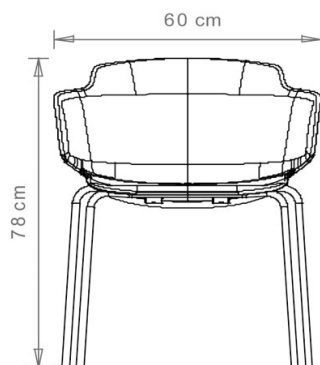

Classy 1091

CLASSY COLLECTION:

Classy 1090, Classy 1090N, Classy 1090m, Classy 1091, Classy 1091N, Classy 1091m, Classy 1092, Classy 1092m, Classy 1092b, Classy 1092bm, Classy 1095, Classy 1095m, Classy 1095N, Classy1096m, Classy 1096, Classy 1096N, Classy 1097, Classy 1097m, Classy 1097bm, Classy 1083, Classy 1083m, Classy 1083N, Classy 1084, Classy 1084N, Classy 1084m, Classy 1085, Classy 1085m, Classy 1086, Classy 1086m, Classy 1086N, Classy 1087, Classy 1087m, Classy 1087N, Classy 1088, Classy 1088m, Classy 1088N, Classy 1089m, Classy 1089, Classy 1089N,

Armchair with steel frame, 4 legs. Polypropylene shell.

[Watch the video](#)

STACKABLE

4

WEIGHT

6,5 Kg

PACK

0,47 m³