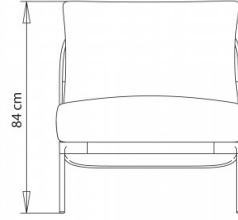

Bloom 1201

BLOOM COLLECTION:

Bloom 1200, Bloom 1202, Bloom 1207, Bloom 1212, Bloom 1217, Bloom 1205, Bloom 1215, Bloom 1230, Bloom 1225, Bloom 1201, Bloom 1206, Bloom 1216, Bloom 1202dx, Bloom 1202sx, Bloom 1207dx, Bloom 1207sx, Bloom 1217dx, Bloom 1217sx, Bloom 1208sx, Bloom 1208dx, Bloom 1206dx, Bloom 1206sx, Bloom 1214dx, Bloom 1214sx, Bloom 1213dx, Bloom 1213sx, Bloom 1219sx, Bloom 1219dx, Bloom 1218dx, Bloom 1218sx, Bloom 1232dx, Bloom 1232sx, Bloom 1231dx, Bloom 1231sx, Bloom 1203, Bloom 1210dx, Bloom 1210sx, Bloom 1209dx, Bloom 1209sx, Bloom 1211dx, Bloom 1211sx, Bloom 1221dx, Bloom 1221sx, Bloom 1220dx, Bloom 1222dx, Bloom 1220sx, Bloom 1222sx, Bloom 1233dx, Bloom 1233sx, Bloom 1235, Bloom 1236, Bloom 1237, Bloom 1238, Bloom 1240, Bloom 1241, Bloom 1242,

1-seater armchair, without armrests.

WEIGHT

15,5 kg

PACK

0,80 m³

PIECES PER BOX

1

FINISHES SEATING