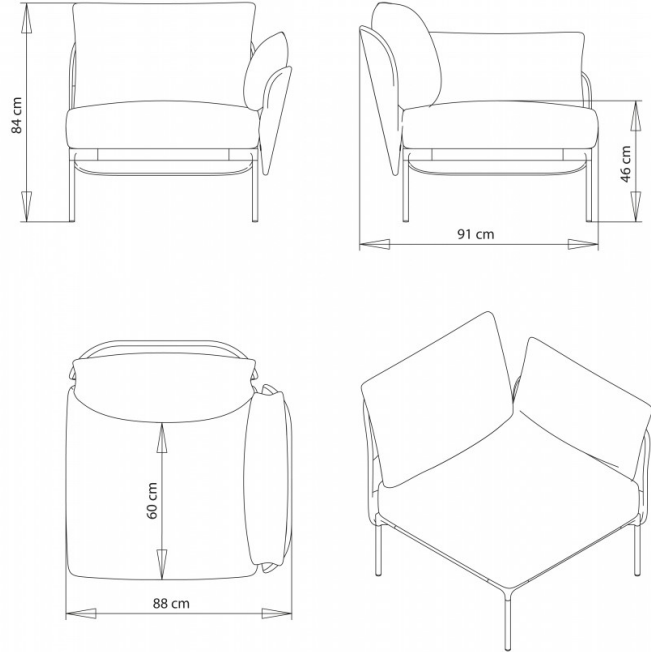

Bloom 1202dx

BLOOM COLLECTION:

Bloom 1200, Bloom 1202, Bloom 1207, Bloom 1212, Bloom 1217, Bloom 1205, Bloom 1215, Bloom 1230, Bloom 1225, Bloom 1201, Bloom 1206, Bloom 1216, Bloom 1202dx, Bloom 1202sx, Bloom 1207dx, Bloom 1207sx, Bloom 1217dx, Bloom 1217sx, Bloom 1208sx, Bloom 1208dx, Bloom 1206dx, Bloom 1206sx, Bloom 1214dx, Bloom 1214sx, Bloom 1213dx, Bloom 1213sx, Bloom 1219sx, Bloom 1219dx, Bloom 1218dx, Bloom 1218sx, Bloom 1232dx, Bloom 1232sx, Bloom 1231dx, Bloom 1231sx, Bloom 1203, Bloom 1210dx, Bloom 1210sx, Bloom 1209dx, Bloom 1209sx, Bloom 1211dx, Bloom 1211sx, Bloom 1221dx, Bloom 1221sx, Bloom 1220dx, Bloom 1220sx, Bloom 1222dx, Bloom 1222sx, Bloom 1233dx, Bloom 1233sx, Bloom 1235, Bloom 1236, Bloom 1237, Bloom 1238, Bloom 1240, Bloom 1241, Bloom 1242,

1-seater armchair, with right armrest.

WEIGHT

20,5 kg

PACK

0,80 m³

PIECES PER BOX

1

FINISHES SEATING