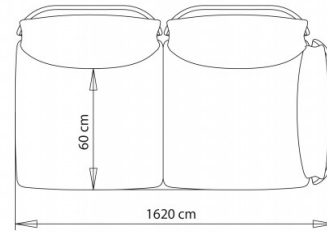

Bloom 1207dx

BLOOM COLLECTION:

Bloom 1200, Bloom 1202, Bloom 1207, Bloom 1212, Bloom 1217, Bloom 1205, Bloom 1215, Bloom 1230, Bloom 1225, Bloom 1201, Bloom 1206, Bloom 1216, Bloom 1202dx, Bloom 1202sx, Bloom 1207dx, Bloom 1207sx, Bloom 1217dx, Bloom 1217sx, Bloom 1208sx, Bloom 1208dx, Bloom 1206dx, Bloom 1206sx, Bloom 1214dx, Bloom 1214sx, Bloom 1213dx, Bloom 1213sx, Bloom 1219sx, Bloom 1219dx, Bloom 1218dx, Bloom 1218sx, Bloom 1232dx, Bloom 1232sx, Bloom 1231dx, Bloom 1231sx, Bloom 1203, Bloom 1210dx, Bloom 1210sx, Bloom 1209dx, Bloom 1209sx, Bloom 1211dx, Bloom 1211sx, Bloom 1221dx, Bloom 1221sx, Bloom 1220dx, Bloom 1220sx, Bloom 1222dx, Bloom 1222sx, Bloom 1233dx, Bloom 1233sx, Bloom 1235, Bloom 1236, Bloom 1237, Bloom 1238, Bloom 1240, Bloom 1241, Bloom 1242,

2-seater sofa, with right armrest.

WEIGHT

46,5 kg

PACK

1,45 m³

PIECES PER BOX

1

FINISHES SEATING