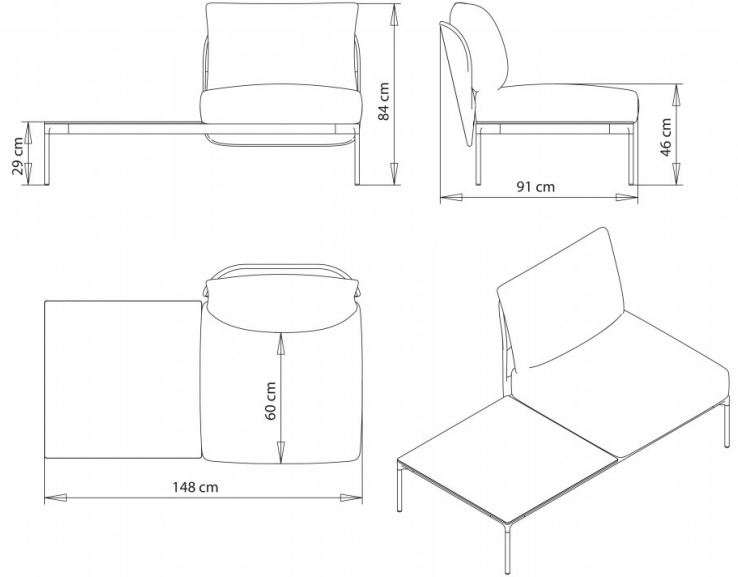

Bloom 1213dx

BLOOM COLLECTION:

Bloom 1200, Bloom 1202, Bloom 1207, Bloom 1212, Bloom 1217, Bloom 1205, Bloom 1215, Bloom 1230, Bloom 1225, Bloom 1201, Bloom 1206, Bloom 1216, Bloom 1202dx, Bloom 1202sx, Bloom 1207dx, Bloom 1207sx, Bloom 1217dx, Bloom 1217sx, Bloom 1208sx, Bloom 1208dx, Bloom 1206dx, Bloom 1206sx, Bloom 1214dx, Bloom 1214sx, Bloom 1213dx, Bloom 1213sx, Bloom 1219sx, Bloom 1219dx, Bloom 1218dx, Bloom 1218sx, Bloom 1232dx, Bloom 1232sx, Bloom 1231dx, Bloom 1231sx, Bloom 1203, Bloom 1210dx, Bloom 1210sx, Bloom 1209dx, Bloom 1209sx, Bloom 1211dx, Bloom 1211sx, Bloom 1221dx, Bloom 1221sx, Bloom 1220dx, Bloom 1220sx, Bloom 1222dx, Bloom 1222sx, Bloom 1233dx, Bloom 1233sx, Bloom 1235, Bloom 1236, Bloom 1237, Bloom 1238, Bloom 1240, Bloom 1241, Bloom 1242,

1-seater armchair and left shelf.

WEIGHT

39,5 kg

PACK

1,45 m³

PIECES PER BOX

1

FINISHES SEATING