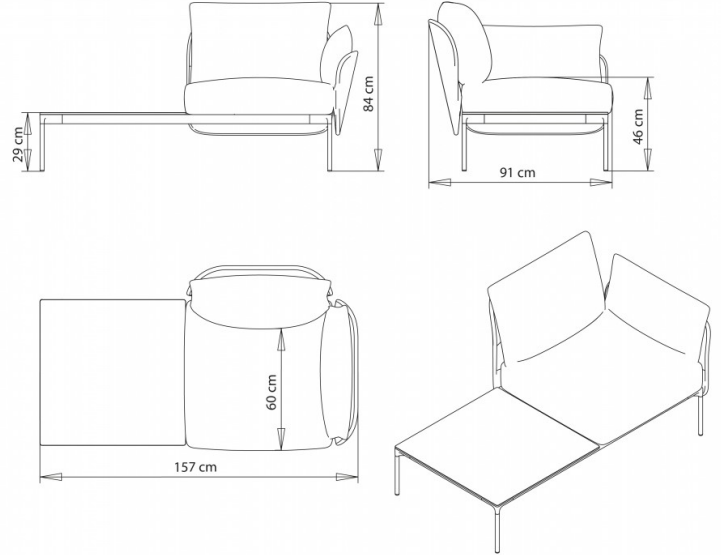

Bloom 1214dx

BLOOM COLLECTION:

Bloom 1200, Bloom 1202, Bloom 1207, Bloom 1212, Bloom 1217, Bloom 1205, Bloom 1215, Bloom 1230, Bloom 1225, Bloom 1201, Bloom 1206, Bloom 1216, Bloom 1202dx, Bloom 1202sx, Bloom 1207dx, Bloom 1207sx, Bloom 1217dx, Bloom 1217sx, Bloom 1208sx, Bloom 1208dx, Bloom 1206dx, Bloom 1206sx, Bloom 1214dx, Bloom 1214sx, Bloom 1213dx, Bloom 1213sx, Bloom 1219sx, Bloom 1219dx, Bloom 1218dx, Bloom 1218sx, Bloom 1232dx, Bloom 1232sx, Bloom 1231dx, Bloom 1231sx, Bloom 1203, Bloom 1210dx, Bloom 1210sx, Bloom 1209dx, Bloom 1209sx, Bloom 1211dx, Bloom 1211sx, Bloom 1221dx, Bloom 1221sx, Bloom 1220dx, Bloom 1220sx, Bloom 1222dx, Bloom 1222sx, Bloom 1233dx, Bloom 1233sx, Bloom 1235, Bloom 1236, Bloom 1237, Bloom 1238, Bloom 1240, Bloom 1241, Bloom 1242,

1-seater armchair, with right armrest and left shelf.

WEIGHT

44,5 kg

PACK

1,45 m³

PIECES PER BOX

1

FINISHES SEATING