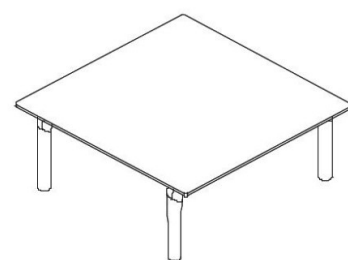

Ambit 1075

AMBIT COLLECTION:

Ambit 1040, Ambit 1047, Ambit 1041, Ambit 1045, Ambit 1046, Ambit 1050, Ambit 1055, Ambit 1051, Ambit 1057, Ambit 1056, Ambit 1060, Ambit 1061, Ambit 1067, Ambit 1066, Ambit 1065, Ambit 1070, Ambit 1071, Ambit 1075, Ambit 1077, Ambit 1076,

Modular seating system.
Coffee table for linear composition.
Feet in cast aluminium.

NOTE

Resources

3ds

dwg

FINISHES TABLE TOPS FINISHES

STR – compact

HPL SOLID LAMINATE