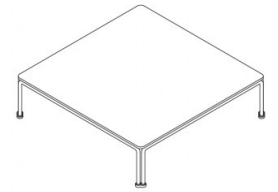

Ari 1314

ARI COLLECTION:

Ari 1300, Ari 1301, Ari 1302, Ari 1303, Ari 1304, Ari 1320, Ari 1310, Ari 1311, Ari 1312, Ari 1313, Ari 1314,

Modular seating system. Coffee table module H 19 cm. Steel frame. 70x70 HPL laminate top.

NOTE

Resources

[3ds](#)[dwg](#)

FRAMES

AC STEEL

NCS S4000-N VR White
aluminium
☀

NCS S9000-N VR Jet
black
☀

NCS S3060-Y80R
Coral red
☀