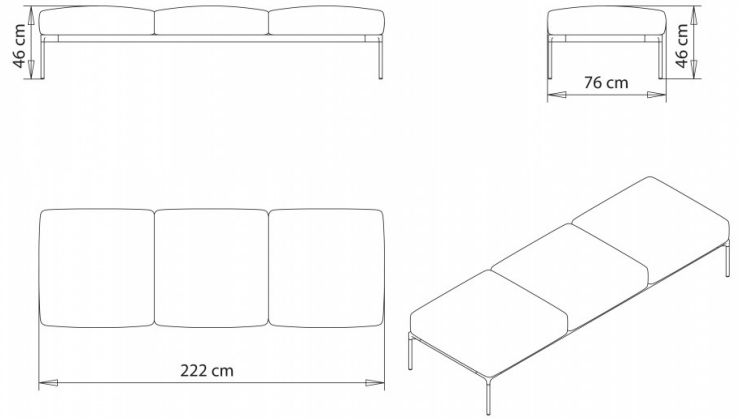

Bloom 1215

BLOOM COLLECTION:

Bloom 1200, Bloom 1202, Bloom 1207, Bloom 1212, Bloom 1217, Bloom 1205, Bloom 1215, Bloom 1230, Bloom 1225, Bloom 1201, Bloom 1206, Bloom 1216, Bloom 1202dx, Bloom 1202sx, Bloom 1207dx, Bloom 1207sx, Bloom 1217dx, Bloom 1217sx, Bloom 1208sx, Bloom 1208dx, Bloom 1206dx, Bloom 1206sx, Bloom 1214dx, Bloom 1214sx, Bloom 1213dx, Bloom 1213sx, Bloom 1219sx, Bloom 1219dx, Bloom 1218dx, Bloom 1218sx, Bloom 1232dx, Bloom 1232sx, Bloom 1231dx, Bloom 1231sx, Bloom 1203, Bloom 1210dx, Bloom 1210sx, Bloom 1209dx, Bloom 1209sx, Bloom 1211dx, Bloom 1211sx, Bloom 1221dx, Bloom 1221sx, Bloom 1220dx, Bloom 1220sx, Bloom 1222dx, Bloom 1222sx, Bloom 1233dx, Bloom 1233sx, Bloom 1235, Bloom 1236, Bloom 1237, Bloom 1238, Bloom 1240, Bloom 1241, Bloom 1242,

3-seater pouf.

WEIGHT

39 kg

PACK

1,95 m³

PIECES PER BOX

1

FINISHES SEATING