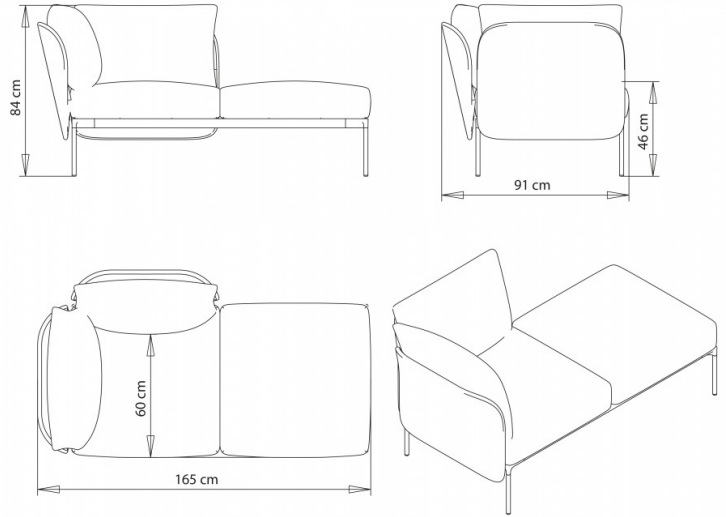

## Bloom 1211dx

### BLOOM COLLECTION:

Bloom 1200, Bloom 1202, Bloom 1207, Bloom 1212, Bloom 1217, Bloom 1205, Bloom 1215, Bloom 1230, Bloom 1225, Bloom 1201, Bloom 1206, Bloom 1216, Bloom 1202dx, Bloom 1202sx, Bloom 1207dx, Bloom 1207sx, Bloom 1217dx, Bloom 1217sx, Bloom 1208sx, Bloom 1208dx, Bloom 1206dx, Bloom 1206sx, Bloom 1214dx, Bloom 1214sx, Bloom 1213dx, Bloom 1213sx, Bloom 1219sx, Bloom 1219dx, Bloom 1218dx, Bloom 1218sx, Bloom 1232dx, Bloom 1232sx, Bloom 1231dx, Bloom 1231sx, Bloom 1203, Bloom 1210dx, Bloom 1210sx, Bloom 1209dx, Bloom 1209sx, Bloom 1211dx, Bloom 1211sx, Bloom 1221dx, Bloom 1221sx, Bloom 1220dx, Bloom 1220sx, Bloom 1222dx, Bloom 1222sx, Bloom 1233dx, Bloom 1233sx, Bloom 1235, Bloom 1236, Bloom 1237, Bloom 1238, Bloom 1240, Bloom 1241, Bloom 1242,

2-seater sofa. 1-seater with backrest, for corner compositions.

#### WEIGHT

41,5 kg