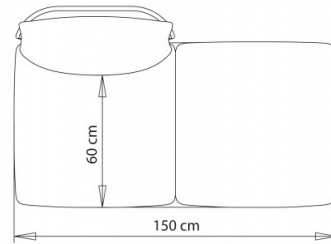

Bloom 1206sx

BLOOM COLLECTION:

Bloom 1200, Bloom 1202, Bloom 1207, Bloom 1212, Bloom 1217, Bloom 1205, Bloom 1215, Bloom 1230, Bloom 1225, Bloom 1201, Bloom 1206, Bloom 1216, Bloom 1202dx, Bloom 1202sx, Bloom 1207dx, Bloom 1207sx, Bloom 1217dx, Bloom 1217sx, Bloom 1208sx, Bloom 1208dx, Bloom 1206dx, Bloom 1206sx, Bloom 1214dx, Bloom 1214sx, Bloom 1213dx, Bloom 1213sx, Bloom 1219sx, Bloom 1219dx, Bloom 1218dx, Bloom 1218sx, Bloom 1232dx, Bloom 1232sx, Bloom 1231dx, Bloom 1231sx, Bloom 1203, Bloom 1210dx, Bloom 1210sx, Bloom 1209dx, Bloom 1209sx, Bloom 1211dx, Bloom 1211sx, Bloom 1221dx, Bloom 1221sx, Bloom 1220dx, Bloom 1220sx, Bloom 1222dx, Bloom 1222sx, Bloom 1233dx, Bloom 1233sx, Bloom 1235, Bloom 1236, Bloom 1237, Bloom 1238, Bloom 1240, Bloom 1241, Bloom 1242,

2-seater sofa, 1-seater with left backrest.

WEIGHT

35 kg

PACK

1,45 m³

PIECES PER BOX

1

FINISHES SEATING