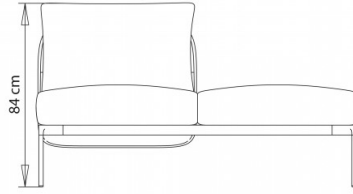

Bloom 1206sx

BLOOM COLLECTION:

Bloom 1200, Bloom 1202, Bloom 1207, Bloom 1212, Bloom 1217, Bloom 1205, Bloom 1215, Bloom 1230, Bloom 1225, Bloom 1201, Bloom 1206, Bloom 1216, Bloom 1202dx, Bloom 1202sx, Bloom 1207dx, Bloom 1207sx, Bloom 1217dx, Bloom 1217sx, Bloom 1208sx, Bloom 1208dx, Bloom 1206dx, Bloom 1206sx, Bloom 1214dx, Bloom 1214sx, Bloom 1213dx, Bloom 1213sx, Bloom 1219sx, Bloom 1219dx, Bloom 1218dx, Bloom 1218sx, Bloom 1232dx, Bloom 1232sx, Bloom 1231dx, Bloom 1231sx, Bloom 1203, Bloom 1210dx, Bloom 1210sx, Bloom 1209dx, Bloom 1209sx, Bloom 1211dx, Bloom 1211sx, Bloom 1221dx, Bloom 1221sx, Bloom 1220dx, Bloom 1220sx, Bloom 1222dx, Bloom 1222sx, Bloom 1233dx, Bloom 1233sx, Bloom 1235, Bloom 1236, Bloom 1237, Bloom 1238, Bloom 1240, Bloom 1241, Bloom 1242,

2-seater sofa, 1-seater with left backrest.

WEIGHT

35 kg

PACK

1,45 m³

PIECES PER BOX

1

FINISHES SEATING