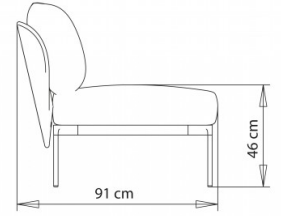

Bloom 1206sx

BLOOM COLLECTION:

Bloom 1200, Bloom 1202, Bloom 1207, Bloom 1212, Bloom 1217, Bloom 1205, Bloom 1215, Bloom 1230, Bloom 1225, Bloom 1201, Bloom 1206, Bloom 1216, Bloom 1202dx, Bloom 1202sx, Bloom 1207dx, Bloom 1207sx, Bloom 1217dx, Bloom 1217sx, Bloom 1208sx, Bloom 1208dx, Bloom 1206dx, Bloom 1206sx, Bloom 1214dx, Bloom 1214sx, Bloom 1213dx, Bloom 1213sx, Bloom 1219sx, Bloom 1219dx, Bloom 1218dx, Bloom 1218sx, Bloom 1232dx, Bloom 1232sx, Bloom 1231dx, Bloom 1231sx, Bloom 1203, Bloom 1210dx, Bloom 1210sx, Bloom 1209dx, Bloom 1209sx, Bloom 1211dx, Bloom 1211sx, Bloom 1221dx, Bloom 1221sx, Bloom 1220dx, Bloom 1220sx, Bloom 1222dx, Bloom 1222sx, Bloom 1233dx, Bloom 1233sx, Bloom 1235, Bloom 1236, Bloom 1237, Bloom 1238, Bloom 1240, Bloom 1241, Bloom 1242,

2-seater sofa, 1-seater with left backrest.

WEIGHT

35 kg

PACK

1,45 m³

PIECES PER BOX

1

FINISHES SEATING