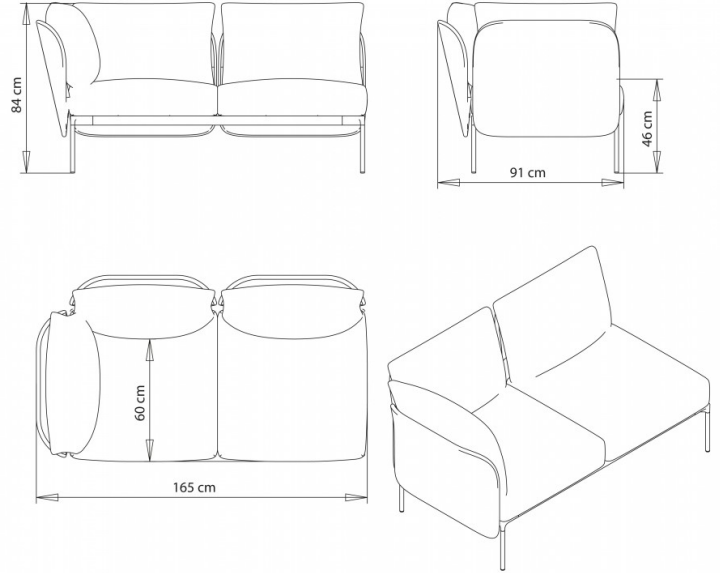

Bloom 1209dx

BLOOM COLLECTION:

Bloom 1200, Bloom 1202, Bloom 1207, Bloom 1212, Bloom 1217, Bloom 1205, Bloom 1215, Bloom 1230, Bloom 1225, Bloom 1201, Bloom 1206, Bloom 1216, Bloom 1202dx, Bloom 1202sx, Bloom 1207dx, Bloom 1207sx, Bloom 1217dx, Bloom 1217sx, Bloom 1208sx, Bloom 1208dx, Bloom 1206dx, Bloom 1206sx, Bloom 1214dx, Bloom 1214sx, Bloom 1213dx, Bloom 1213sx, Bloom 1219sx, Bloom 1219dx, Bloom 1218dx, Bloom 1218sx, Bloom 1232dx, Bloom 1232sx, Bloom 1231dx, Bloom 1231sx, Bloom 1203, Bloom 1210dx, Bloom 1210sx, Bloom 1209dx, Bloom 1209sx, Bloom 1211dx, Bloom 1211sx, Bloom 1221dx, Bloom 1221sx, Bloom 1220dx, Bloom 1220sx, Bloom 1222dx, Bloom 1222sx, Bloom 1233dx, Bloom 1233sx, Bloom 1235, Bloom 1236, Bloom 1237, Bloom 1238, Bloom 1240, Bloom 1241, Bloom 1242,

2-seater sofa for corner compositions.

WEIGHT

48 kg

PACK

1,45 m³

PIECES PER BOX

1

FINISHES SEATING