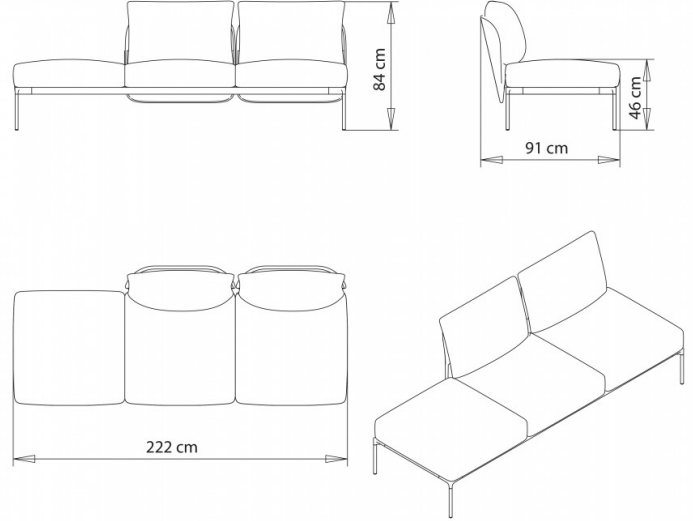

Bloom 1218dx

BLOOM COLLECTION:

Bloom 1200, Bloom 1202, Bloom 1207, Bloom 1212, Bloom 1217, Bloom 1205, Bloom 1215, Bloom 1230, Bloom 1225, Bloom 1201, Bloom 1206, Bloom 1216, Bloom 1202dx, Bloom 1202sx, Bloom 1207dx, Bloom 1207sx, Bloom 1217dx, Bloom 1217sx, Bloom 1208sx, Bloom 1208dx, Bloom 1206dx, Bloom 1206sx, Bloom 1214dx, Bloom 1214sx, Bloom 1213dx, Bloom 1213sx, Bloom 1219sx, Bloom 1219dx, Bloom 1218dx, Bloom 1218sx, Bloom 1232dx, Bloom 1232sx, Bloom 1231dx, Bloom 1231sx, Bloom 1203, Bloom 1210dx, Bloom 1210sx, Bloom 1209dx, Bloom 1209sx, Bloom 1211dx, Bloom 1211sx, Bloom 1221dx, Bloom 1221sx, Bloom 1220dx, Bloom 1220sx, Bloom 1222dx, Bloom 1222sx, Bloom 1233dx, Bloom 1233sx, Bloom 1235, Bloom 1236, Bloom 1237, Bloom 1238, Bloom 1240, Bloom 1241, Bloom 1242,

3-seater sofa. 2-seater with backrest.

WEIGHT

51,5 kg

PACK

1,95 m³

PIECES PER BOX

1

FINISHES SEATING