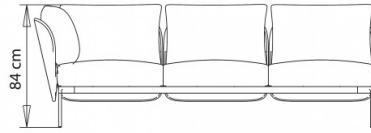

Bloom 1220dx

BLOOM COLLECTION:

Bloom 1200, Bloom 1202, Bloom 1207, Bloom 1212, Bloom 1217, Bloom 1205, Bloom 1215, Bloom 1230, Bloom 1225, Bloom 1201, Bloom 1206, Bloom 1216, Bloom 1202dx, Bloom 1202sx, Bloom 1207dx, Bloom 1207sx, Bloom 1217dx, Bloom 1217sx, Bloom 1208sx, Bloom 1208dx, Bloom 1206dx, Bloom 1206sx, Bloom 1214dx, Bloom 1214sx, Bloom 1213dx, Bloom 1213sx, Bloom 1219sx, Bloom 1219dx, Bloom 1218dx, Bloom 1218sx, Bloom 1232dx, Bloom 1232sx, Bloom 1231dx, Bloom 1231sx, Bloom 1203, Bloom 1210dx, Bloom 1210sx, Bloom 1209dx, Bloom 1209sx, Bloom 1211dx, Bloom 1211sx, Bloom 1221dx, Bloom 1221sx, Bloom 1220dx, Bloom 1220sx, Bloom 1222dx, Bloom 1222sx, Bloom 1233dx, Bloom 1233sx, Bloom 1235, Bloom 1236, Bloom 1237, Bloom 1238, Bloom 1240, Bloom 1241, Bloom 1242,

3-seater sofa. 2-seater with backrest, for corner compositions.

WEIGHT

64,5 kg

PACK

1,95 m³

PIECES PER BOX

1

FINISHES SEATING