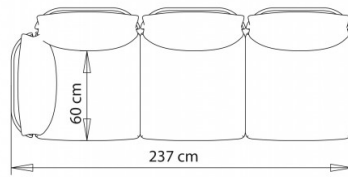

Bloom 1220dx

BLOOM COLLECTION:

Bloom 1200, Bloom 1202, Bloom 1207, Bloom 1212, Bloom 1217, Bloom 1205, Bloom 1215, Bloom 1230, Bloom 1225, Bloom 1201, Bloom 1206, Bloom 1216, Bloom 1202dx, Bloom 1202sx, Bloom 1207dx, Bloom 1207sx, Bloom 1217dx, Bloom 1217sx, Bloom 1208sx, Bloom 1208dx, Bloom 1206dx, Bloom 1206sx, Bloom 1214dx, Bloom 1214sx, Bloom 1213dx, Bloom 1213sx, Bloom 1219sx, Bloom 1219dx, Bloom 1218dx, Bloom 1218sx, Bloom 1232dx, Bloom 1232sx, Bloom 1231dx, Bloom 1231sx, Bloom 1203, Bloom 1210dx, Bloom 1210sx, Bloom 1209dx, Bloom 1209sx, Bloom 1211dx, Bloom 1211sx, Bloom 1221dx, Bloom 1221sx, Bloom 1220dx, Bloom 1220sx, Bloom 1222dx, Bloom 1222sx, Bloom 1233dx, Bloom 1233sx, Bloom 1235, Bloom 1236, Bloom 1237, Bloom 1238, Bloom 1240, Bloom 1241, Bloom 1242,

3-seater sofa. 2-seater with backrest, for corner compositions.

WEIGHT

64,5 kg

PACK

1,95 m³

PIECES PER BOX

1

FINISHES SEATING