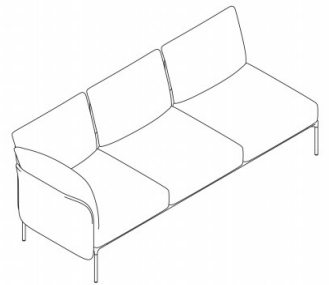

Bloom 1220dx

BLOOM COLLECTION:

Bloom 1200, Bloom 1202, Bloom 1207, Bloom 1212, Bloom 1217, Bloom 1205, Bloom 1215, Bloom 1230, Bloom 1225, Bloom 1201, Bloom 1206, Bloom 1216, Bloom 1202dx, Bloom 1202sx, Bloom 1207dx, Bloom 1207sx, Bloom 1217dx, Bloom 1217sx, Bloom 1208sx, Bloom 1208dx, Bloom 1206dx, Bloom 1206sx, Bloom 1214dx, Bloom 1214sx, Bloom 1213dx, Bloom 1213sx, Bloom 1219sx, Bloom 1219dx, Bloom 1218dx, Bloom 1218sx, Bloom 1232dx, Bloom 1232sx, Bloom 1231dx, Bloom 1231sx, Bloom 1203, Bloom 1210dx, Bloom 1210sx, Bloom 1209dx, Bloom 1209sx, Bloom 1211dx, Bloom 1211sx, Bloom 1221dx, Bloom 1221sx, Bloom 1220dx, Bloom 1220sx, Bloom 1222dx, Bloom 1222sx, Bloom 1233dx, Bloom 1233sx, Bloom 1235, Bloom 1236, Bloom 1237, Bloom 1238, Bloom 1240, Bloom 1241, Bloom 1242,

3-seater sofa. 2-seater with backrest, for corner compositions.

WEIGHT

64,5 kg

PACK

1,95 m³

PIECES PER BOX

1

FINISHES SEATING