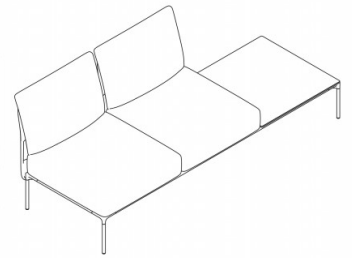

Bloom 1231sx

BLOOM COLLECTION:

Bloom 1200, Bloom 1202, Bloom 1207, Bloom 1212, Bloom 1217, Bloom 1205, Bloom 1215, Bloom 1230, Bloom 1225, Bloom 1201, Bloom 1206, Bloom 1216, Bloom 1202dx, Bloom 1202sx, Bloom 1207dx, Bloom 1207sx, Bloom 1217dx, Bloom 1217sx, Bloom 1208sx, Bloom 1208dx, Bloom 1206dx, Bloom 1206sx, Bloom 1214dx, Bloom 1214sx, Bloom 1213dx, Bloom 1213sx, Bloom 1219sx, Bloom 1219dx, Bloom 1218dx, Bloom 1218sx, Bloom 1232dx, Bloom 1232sx, Bloom 1231dx, Bloom 1231sx, Bloom 1203, Bloom 1210dx, Bloom 1210sx, Bloom 1209dx, Bloom 1209sx, Bloom 1211dx, Bloom 1211sx, Bloom 1221dx, Bloom 1221sx, Bloom 1220dx, Bloom 1220sx, Bloom 1222dx, Bloom 1222sx, Bloom 1233dx, Bloom 1233sx, Bloom 1235, Bloom 1236, Bloom 1237, Bloom 1238, Bloom 1240, Bloom 1241, Bloom 1242,

2-seater sofa with backrest and right shelf.

WEIGHT

46 kg

PACK

1,95 m³

PIECES PER BOX

1

FINISHES SEATING