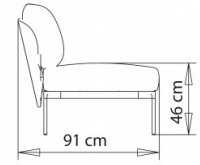

Bloom 1231sx

BLOOM COLLECTION:

Bloom 1200, Bloom 1202, Bloom 1207, Bloom 1212, Bloom 1217, Bloom 1205, Bloom 1215, Bloom 1230, Bloom 1225, Bloom 1201, Bloom 1206, Bloom 1216, Bloom 1202dx, Bloom 1202sx, Bloom 1207dx, Bloom 1207sx, Bloom 1217dx, Bloom 1217sx, Bloom 1208sx, Bloom 1208dx, Bloom 1206dx, Bloom 1206sx, Bloom 1214dx, Bloom 1214sx, Bloom 1213dx, Bloom 1213sx, Bloom 1219sx, Bloom 1219dx, Bloom 1218dx, Bloom 1218sx, Bloom 1232dx, Bloom 1232sx, Bloom 1231dx, Bloom 1231sx, Bloom 1203, Bloom 1210dx, Bloom 1210sx, Bloom 1209dx, Bloom 1209sx, Bloom 1211dx, Bloom 1211sx, Bloom 1221dx, Bloom 1221sx, Bloom 1220dx, Bloom 1220sx, Bloom 1222dx, Bloom 1222sx, Bloom 1233dx, Bloom 1233sx, Bloom 1235, Bloom 1236, Bloom 1237, Bloom 1238, Bloom 1240, Bloom 1241, Bloom 1242,

2-seater sofa with backrest and right shelf.

WEIGHT

46 kg

PACK

1,95 m³

PIECES PER BOX

1

FINISHES SEATING