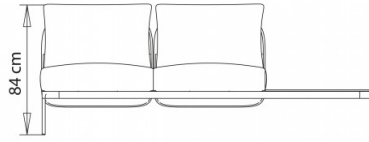

Bloom 1231sx

BLOOM COLLECTION:

Bloom 1200, Bloom 1202, Bloom 1207, Bloom 1212, Bloom 1217, Bloom 1205, Bloom 1215, Bloom 1230, Bloom 1225, Bloom 1201, Bloom 1206, Bloom 1216, Bloom 1202dx, Bloom 1202sx, Bloom 1207dx, Bloom 1207sx, Bloom 1217dx, Bloom 1217sx, Bloom 1208sx, Bloom 1208dx, Bloom 1206dx, Bloom 1206sx, Bloom 1214dx, Bloom 1214sx, Bloom 1213dx, Bloom 1213sx, Bloom 1219sx, Bloom 1219dx, Bloom 1218dx, Bloom 1218sx, Bloom 1232dx, Bloom 1232sx, Bloom 1231dx, Bloom 1231sx, Bloom 1203, Bloom 1210dx, Bloom 1210sx, Bloom 1209dx, Bloom 1209sx, Bloom 1211dx, Bloom 1211sx, Bloom 1221dx, Bloom 1221sx, Bloom 1220dx, Bloom 1220sx, Bloom 1222dx, Bloom 1222sx, Bloom 1233dx, Bloom 1233sx, Bloom 1235, Bloom 1236, Bloom 1237, Bloom 1238, Bloom 1240, Bloom 1241, Bloom 1242,

2-seater sofa with backrest and right shelf.

WEIGHT

46 kg

PACK

1,95 m³

PIECES PER BOX

1

FINISHES SEATING