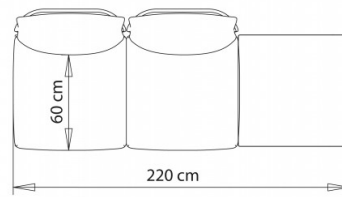

Bloom 1231sx

BLOOM COLLECTION:

Bloom 1200, Bloom 1202, Bloom 1207, Bloom 1212, Bloom 1217, Bloom 1205, Bloom 1215, Bloom 1230, Bloom 1225, Bloom 1201, Bloom 1206, Bloom 1216, Bloom 1202dx, Bloom 1202sx, Bloom 1207dx, Bloom 1207sx, Bloom 1217dx, Bloom 1217sx, Bloom 1208sx, Bloom 1208dx, Bloom 1206dx, Bloom 1206sx, Bloom 1214dx, Bloom 1214sx, Bloom 1213dx, Bloom 1213sx, Bloom 1219sx, Bloom 1219dx, Bloom 1218dx, Bloom 1218sx, Bloom 1232dx, Bloom 1232sx, Bloom 1231dx, Bloom 1231sx, Bloom 1203, Bloom 1210dx, Bloom 1210sx, Bloom 1209dx, Bloom 1209sx, Bloom 1211dx, Bloom 1211sx, Bloom 1221dx, Bloom 1221sx, Bloom 1220dx, Bloom 1220sx, Bloom 1222dx, Bloom 1222sx, Bloom 1233dx, Bloom 1233sx, Bloom 1235, Bloom 1236, Bloom 1237, Bloom 1238, Bloom 1240, Bloom 1241, Bloom 1242,

2-seater sofa with backrest and right shelf.

WEIGHT

46 kg

PACK

1,95 m³

PIECES PER BOX

1

FINISHES SEATING