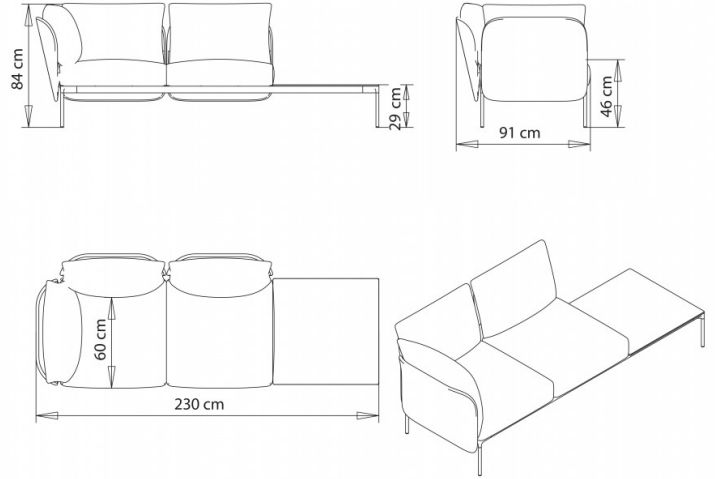

Bloom 1233dx

BLOOM COLLECTION:

Bloom 1200, Bloom 1202, Bloom 1207, Bloom 1212, Bloom 1217, Bloom 1205, Bloom 1215, Bloom 1230, Bloom 1225, Bloom 1201, Bloom 1206, Bloom 1216, Bloom 1202dx, Bloom 1202sx, Bloom 1207dx, Bloom 1207sx, Bloom 1217dx, Bloom 1217sx, Bloom 1208sx, Bloom 1208dx, Bloom 1206dx, Bloom 1206sx, Bloom 1214dx, Bloom 1214sx, Bloom 1213dx, Bloom 1213sx, Bloom 1219sx, Bloom 1219dx, Bloom 1218dx, Bloom 1218sx, Bloom 1232dx, Bloom 1232sx, Bloom 1231dx, Bloom 1231sx, Bloom 1203, Bloom 1210dx, Bloom 1210sx, Bloom 1209dx, Bloom 1209sx, Bloom 1211dx, Bloom 1211sx, Bloom 1221dx, Bloom 1221sx, Bloom 1220dx, Bloom 1220sx, Bloom 1222dx, Bloom 1222sx, Bloom 1233dx, Bloom 1233sx, Bloom 1235, Bloom 1236, Bloom 1237, Bloom 1238, Bloom 1240, Bloom 1241, Bloom 1242,

2-seater sofa with backrest and right shelf, for corner composition.

WEIGHT

52,5 kg

PACK

1,95 m³

PIECES PER BOX

1

FINISHES SEATING