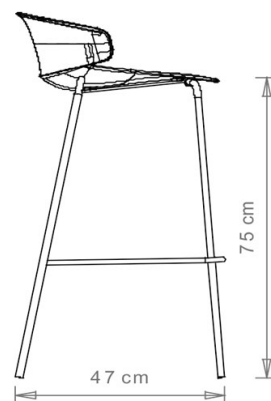

Classy 1092

CLASSY COLLECTION:

Classy 1090, Classy 1090N, Classy 1090m, Classy 1091, Classy 1091N, Classy 1091m, Classy 1092, Classy 1092m, Classy 1092b, Classy 1092bm, Classy 1095, Classy 1095m, Classy 1095N, Classy 1096, Classy 1096N, Classy 1096m, Classy 1097, Classy 1097m, Classy 1097bm, Classy 1083, Classy 1083m, Classy 1083N, Classy 1084, Classy 1084N, Classy 1084m, Classy 1085, Classy 1085m, Classy 1086, Classy 1086m, Classy 1086N, Classy 1087, Classy 1087m, Classy 1087N, Classy 1088, Classy 1088m, Classy 1088N, Classy 1089m, Classy 1089, Classy 1089N,

Barstool with steel frame, 4 legs. Polypropylene shell.

[Watch the video](#)

STACKABLE

4

WEIGHT

6,2 Kg

PACK

0,36 m³