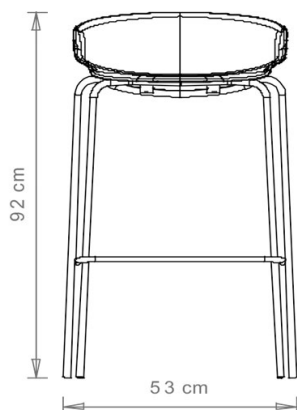

Classy 1092

CLASSY COLLECTION:

Classy 1090, Classy 1090N, Classy 1090m, Classy 1091, Classy 1091N, Classy 1091m, Classy 1092, Classy 1092m, Classy 1092b, Classy 1092bm, Classy 1095, Classy 1095m, Classy 1095N, Classy 1096, Classy 1096N, Classy 1096m, Classy 1097, Classy 1097m, Classy 1097bm, Classy 1083, Classy 1083m, Classy 1083N, Classy 1084, Classy 1084N, Classy 1084m, Classy 1085, Classy 1085m, Classy 1086, Classy 1086m, Classy 1086N, Classy 1087, Classy 1087m, Classy 1087N, Classy 1088, Classy 1088m, Classy 1088N, Classy 1089m, Classy 1089, Classy 1089N,

Barstool with steel frame, 4 legs. Polypropylene shell.

[Watch the video](#)

STACKABLE

4

WEIGHT

6,2 Kg

PACK

0,36 m³