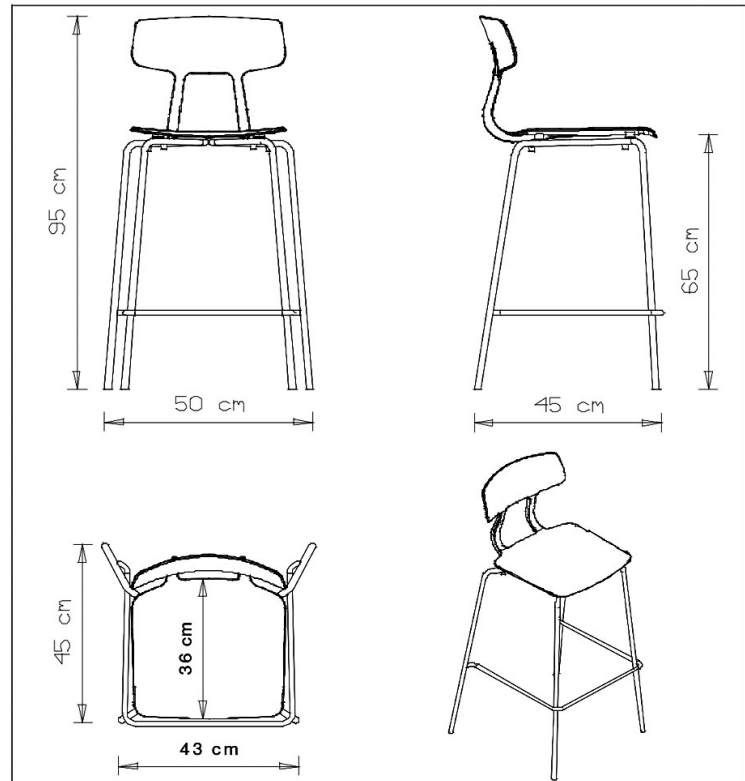

Snap 1102b

SNAP COLLECTION:

Snap 1100, Snap 1100n, Snap 1101,
Snap 1101n, Snap 1102, Snap 1102b,
Snap 1103, Snap 1105, Snap 1105N,
Snap 1106, Snap 1106N, Snap 1108,
Snap 1108N, Snap 1109, Snap 1109N,
Snap 1110, Snap 1110N, Snap 1111,
Snap 1111N, Snap 1115, Snap 1115N,
Snap 1116, Snap 1116N, Snap 1117,

Barstool with steel frame, 4 legs.
Polypropylene shell. H 65 cm.

STACKABLE

4

WEIGHT

5,2 Kg

PACK

0,37 m³

PIECES PER BOX