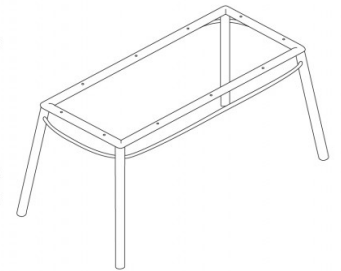

Agami 1181

AGAMI COLLECTION:

Agami 1150, Agami 1151, Agami 1152, Agami 1152b, Agami 1155, Agami 1156, Agami 1157, Agami 1158, Agami 1160, Agami 1161, Agami 1162, Agami 1162b, Agami 1165, Agami 1166, Agami 1167, Agami 1168, Agami 1170, Agami 1171, Agami 1180, Agami 1181,

TABLE TOPS:80x160 cm / 80x180 cm / 90x160 cm / 90x180 cm / 100x160 cm / 100x180 cm

Table with 4 legs wooden and steel frame.

WEIGHT

11,5 Kg

PACK

1,40 m³

PIECES PER BOX

1