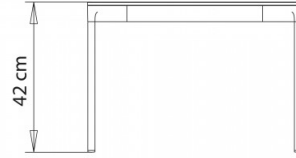

Coffee table h.42, top 60x60.