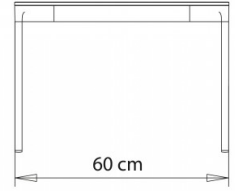

Coffee table h.42, top 60x60.