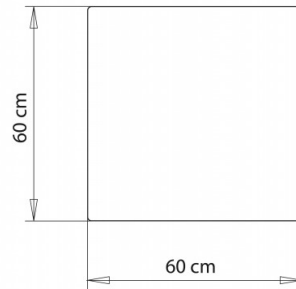

Coffee table h.42, top 60x60.