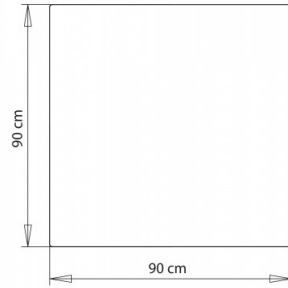

Coffee table h.29, top 90x90.

NOTE

Resources

[3ds](#)

[dwg](#)

FINISHES TABLE TOPS FINISHES

STR - full color

HPL SOLID LAMINATE