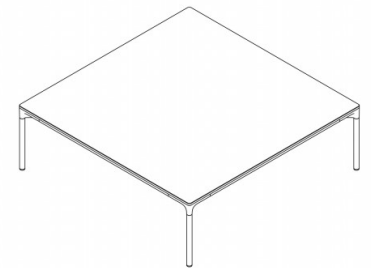

Bloom 1237

BLOOM COLLECTION:

Bloom 1200, Bloom 1202, Bloom 1207, Bloom 1212, Bloom 1217, Bloom 1205, Bloom 1215, Bloom 1230, Bloom 1225, Bloom 1201, Bloom 1206, Bloom 1216, Bloom 1202dx, Bloom 1202sx, Bloom 1207dx, Bloom 1207sx, Bloom 1217dx, Bloom 1217sx, Bloom 1208sx, Bloom 1208dx, Bloom 1206dx, Bloom 1206sx, Bloom 1214dx, Bloom 1214sx, Bloom 1213dx, Bloom 1213sx, Bloom 1219sx, Bloom 1219dx, Bloom 1218dx, Bloom 1218sx, Bloom 1232dx, Bloom 1232sx, Bloom 1231dx, Bloom 1231sx, Bloom 1203, Bloom 1210dx, Bloom 1210sx, Bloom 1209dx, Bloom 1209sx, Bloom 1211dx, Bloom 1211sx, Bloom 1221dx, Bloom 1221sx, Bloom 1220dx, Bloom 1220sx, Bloom 1222dx, Bloom 1222sx, Bloom 1233dx, Bloom 1233sx, Bloom 1235, Bloom 1236, Bloom 1237, Bloom 1238, Bloom 1240, Bloom 1241, Bloom 1242,

Coffee table h.29, top 90x90.

NOTE

Resources

[3ds](#)

[dwg](#)

FINISHES TABLE TOPS FINISHES

STR - full color

HPL SOLID LAMINATE