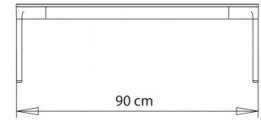

Bloom 1237

BLOOM COLLECTION:

Bloom 1200, Bloom 1202, Bloom 1207, Bloom 1212, Bloom 1217, Bloom 1205, Bloom 1215, Bloom 1230, Bloom 1225, Bloom 1201, Bloom 1206, Bloom 1216, Bloom 1202dx, Bloom 1202sx, Bloom 1207dx, Bloom 1207sx, Bloom 1217dx, Bloom 1217sx, Bloom 1208sx, Bloom 1208dx, Bloom 1206dx, Bloom 1206sx, Bloom 1214dx, Bloom 1214sx, Bloom 1213dx, Bloom 1213sx, Bloom 1219sx, Bloom 1219dx, Bloom 1218dx, Bloom 1218sx, Bloom 1232dx, Bloom 1232sx, Bloom 1231dx, Bloom 1231sx, Bloom 1203, Bloom 1210dx, Bloom 1210sx, Bloom 1209dx, Bloom 1209sx, Bloom 1211dx, Bloom 1211sx, Bloom 1221dx, Bloom 1221sx, Bloom 1220dx, Bloom 1220sx, Bloom 1222dx, Bloom 1222sx, Bloom 1233dx, Bloom 1233sx, Bloom 1235, Bloom 1236, Bloom 1237, Bloom 1238, Bloom 1240, Bloom 1241, Bloom 1242,

Coffee table h.29, top 90x90.

NOTE

Resources

[3ds](#)

[dwg](#)

FINISHES TABLE TOPS FINISHES

STR - full color

HPL SOLID LAMINATE