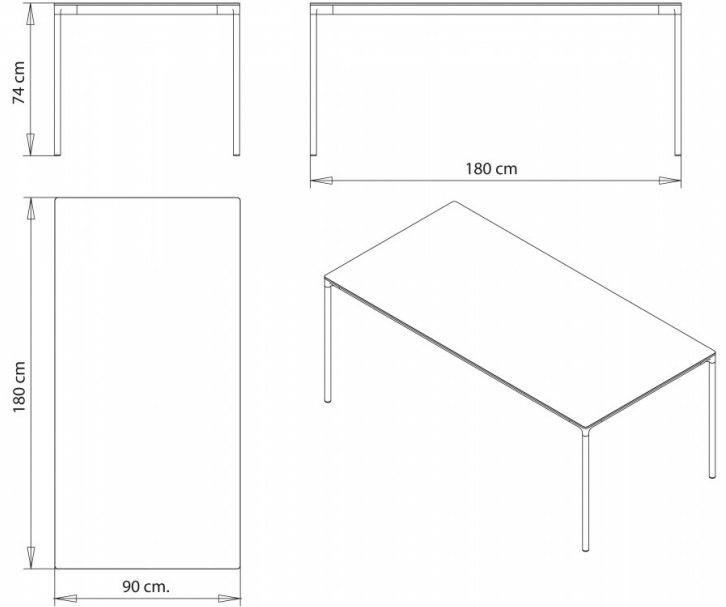

Bloom 1241

BLOOM COLLECTION:

Bloom 1200, Bloom 1202, Bloom 1207, Bloom 1212, Bloom 1217, Bloom 1205, Bloom 1215, Bloom 1230, Bloom 1225, Bloom 1201, Bloom 1206, Bloom 1216, Bloom 1202dx, Bloom 1202sx, Bloom 1207dx, Bloom 1207sx, Bloom 1217dx, Bloom 1217sx, Bloom 1208sx, Bloom 1208dx, Bloom 1206dx, Bloom 1206sx, Bloom 1214dx, Bloom 1214sx, Bloom 1213dx, Bloom 1213sx, Bloom 1219sx, Bloom 1219dx, Bloom 1218dx, Bloom 1218sx, Bloom 1232dx, Bloom 1232sx, Bloom 1231dx, Bloom 1231sx, Bloom 1203, Bloom 1210dx, Bloom 1210sx, Bloom 1209dx, Bloom 1209sx, Bloom 1211dx, Bloom 1211sx, Bloom 1221dx, Bloom 1221sx, Bloom 1220dx, Bloom 1220sx, Bloom 1222dx, Bloom 1222sx, Bloom 1233dx, Bloom 1233sx, Bloom 1235, Bloom 1236, Bloom 1237, Bloom 1238, Bloom 1240, Bloom 1241, Bloom 1242,

Table h.74, top 240x100.

NOTE

Resources

[3ds](#)  | [dwg](#) 

FINISHES TABLE TOPS FINISHES

STR - full color

HPL SOLID LAMINATE

White
≍