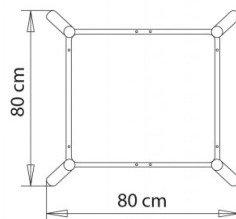

## Jet 527

**JET COLLECTION:**

Jet 521Q, Jet 521T, Jet 522Q, Jet 522T, Jet523Q, Jet 524Q, Jet 525Q, Jet 526Q, Jet 527, Jet 528,

**TABLE TOPS:**

Ø 100 cm / Ø 110 cm / Ø 120 cm

80x80 cm / 90x90 cm / 100x100 cm / 110x110 cm

Table with 4 beech wood legs. Height 72 cm

**WEIGHT**

9,6 Kg

**PACK**

0,60 m<sup>3</sup>

**PIECES PER BOX**

2