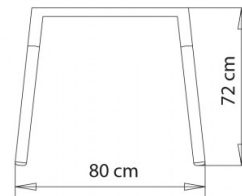

## Jet 527

**JET COLLECTION:**

Jet 521Q, Jet 521T, Jet 522Q, Jet 522T, Jet523Q, Jet 524Q, Jet 525Q, Jet 526Q, Jet 527, Jet 528,

**TABLE TOPS:**

Ø 100 cm / Ø 110 cm / Ø 120 cm

80x80 cm / 90x90 cm / 100x100 cm / 110x110 cm

Table with 4 beech wood legs. Height 72 cm

**WEIGHT**

9,6 Kg

**PACK**

0,60 m<sup>3</sup>

**PIECES PER BOX**

2