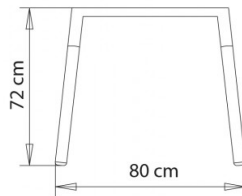

## Jet 527

**JET COLLECTION:**

Jet 521Q, Jet 521T, Jet 522Q, Jet 522T, Jet523Q, Jet 524Q, Jet 525Q, Jet 526Q, Jet 527, Jet 528,

**TABLE TOPS:**

Ø 100 cm / Ø 110 cm / Ø 120 cm

80x80 cm / 90x90 cm / 100x100 cm / 110x110 cm

Table with 4 beech wood legs. Height 72 cm

**WEIGHT**

9,6 Kg

**PACK**

0,60 m<sup>3</sup>

**PIECES PER BOX**

2