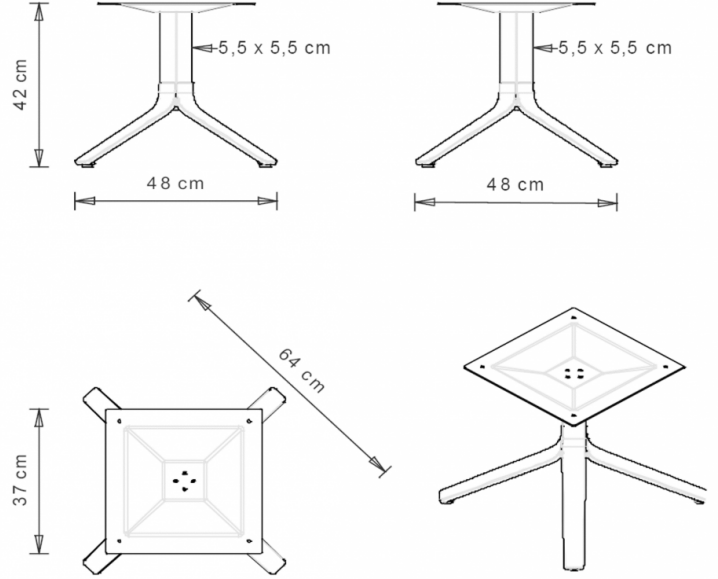

Milos 1140

MILOS COLLECTION:

Milos 1140, Milos 1141, Milos 1142, Milos 1141r,

TABLE TOPS:

Ø 60 cm / Ø 70 cm / Ø 80 cm / Ø 90 cm
60x60 cm / 70x70 cm / 80x80 cm

Table frame with aluminium base and column. H 42cm
[Watch the video](#)

WEIGHT

7 Kg

PACK

0,81 m³

PIECES PER BOX

2

NOTE

Resources