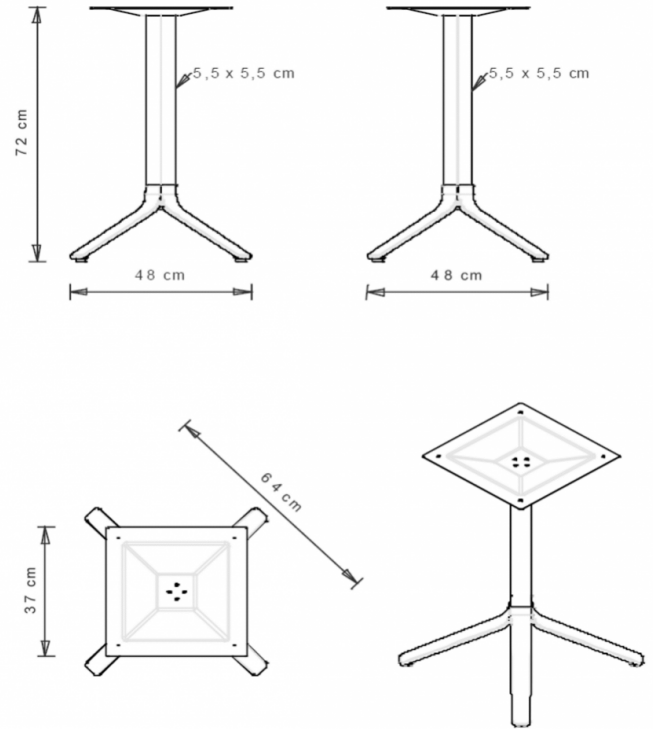

Milos 1141

MILOS COLLECTION:

Milos 1140, Milos 1141, Milos 1142, Milos 1141r,

TABLE TOPS:

Ø 60 cm / Ø 70 cm / Ø 80 cm / Ø 90 cm
60x60 cm / 70x70 cm / 80x80 cm

Table frame with aluminium base and column. H 72cm

[Watch the video](#)

WEIGHT

7,7 Kg

PACK

0,81 m³

PIECES PER BOX

2

NOTE