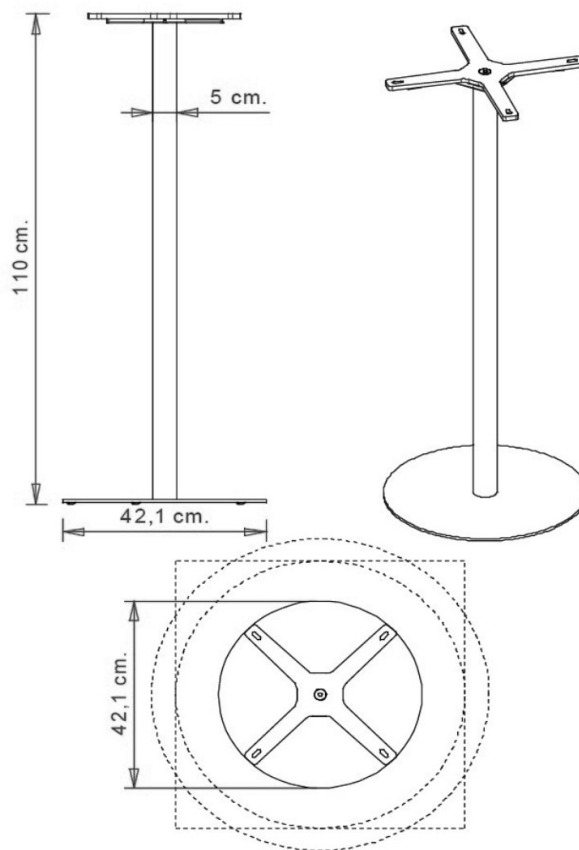

TABEL TOPS (CM): Ø 60 cm Ø 70 cm
60x60 cm

Table frame in painted steel.

WEIGHT

11,4 kg

PACK

0,05 m³

PIECES PER BOX

2

NOTE

Resources

[3ds](#)

| [dwg](#)

FRAMES

AC STEEL

NCS S0500-N VR Pure white
☀

NCS s0502-b VR Traffic white
☀