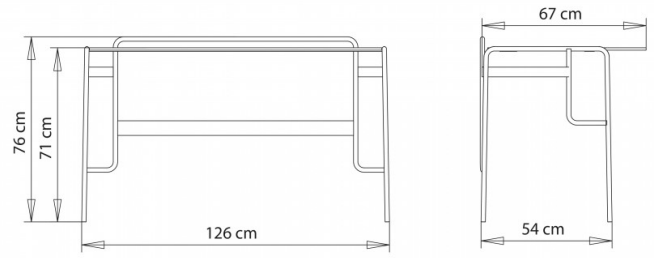

Desk, L.120.

WEIGHT

18 kg

PIECES PER BOX

1

NOTE

Resources

[3ds](#)  | [dwg](#) 