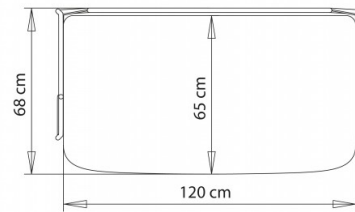

Desk, L.120.

WEIGHT

18 kg

PIECES PER BOX

1

NOTE

Resources

[3ds](#)  | [dwg](#) 