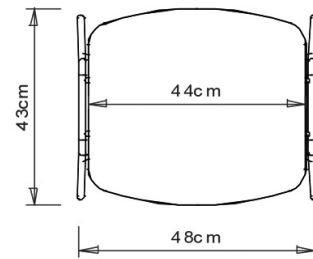

Shade 632

SHADE COLLECTION:

Shade 625, Shade 626, Shade 624, Shade 624B, Shade 619,
Shade 632, Shade 632b,

Coffee table with steel frame. Version H 42 cm. Top in sheet steel 44x43 cm.

WEIGHT

4 Kg

PACK

0,14 m³

PIECES PER BOX

2

NOTE

Resources

[3ds](#)

| [dwg](#)

FRAMES

AC STEEL