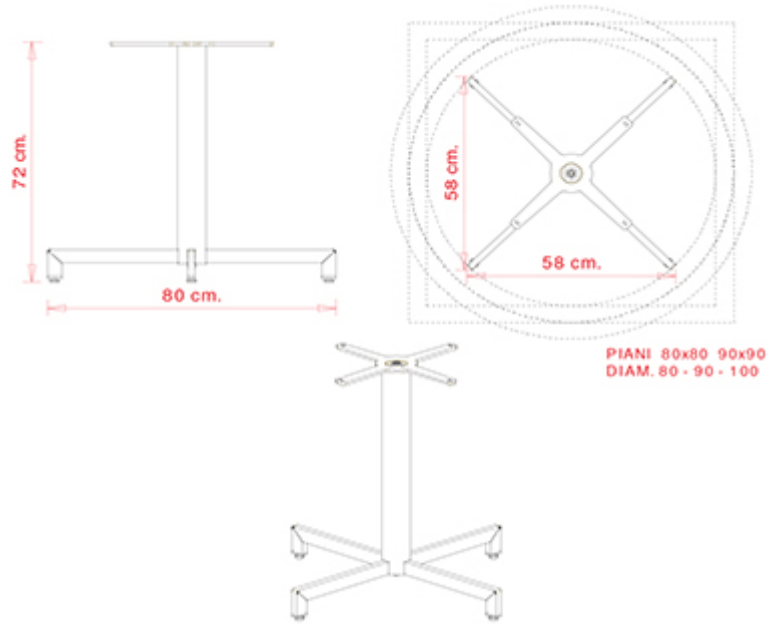

Web 467

WEB COLLECTION:

Web 466, Web 466A, Web 467, Web 468, Web 467A, Web 469,

TABLE TOPS:

- Ø 80 cm
- Ø 90 cm
- Ø 100 cm
- 80x80 cm
- 90x90 cm

Table frame in painted steel, with adjustable feet.

WEIGHT

5,5 kg

PACK

0,08 m³

PIECES PER BOX

2

FRAMES

AC STEEL

NCS S4000-N VR White aluminium

NCS S9000-N VR Jet black