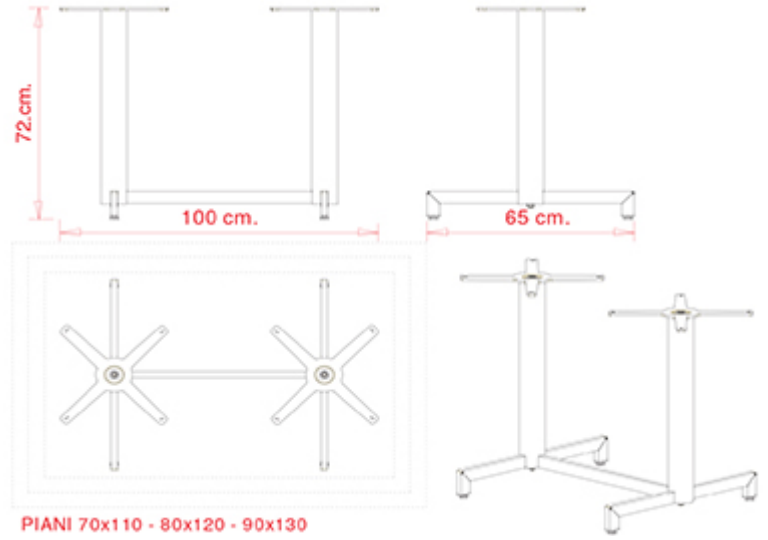

Web 469

WEB COLLECTION:

Web 466, Web 466A, Web 467, Web 468, Web 467A, Web 469,

TABLE TOPS:70x110

80x120

90x130

Table frame in painted steel, with adjustable feet.

WEIGHT

8 kg

PACK

0,12 m³

PIECES PER BOX

2

FRAMES

AC STEEL

NCS S4000-N VR White aluminium