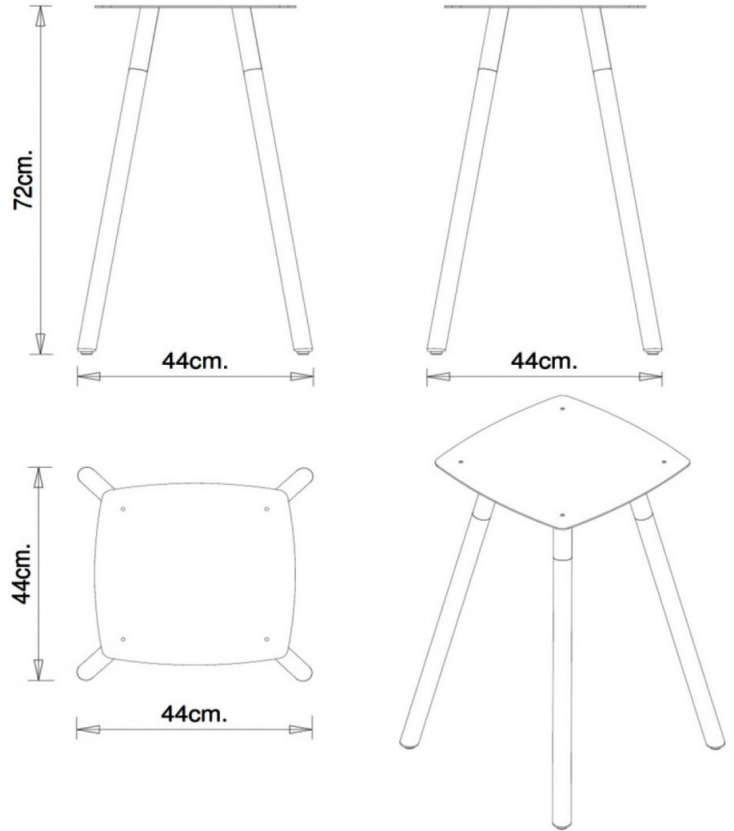

## Jet 526Q

**JET COLLECTION:**

Jet 521Q, Jet 521T, Jet 522Q, Jet 522T, Jet523Q, Jet 524Q, Jet 525Q, Jet 526Q, Jet 527, Jet 528,

**TABLE TOPS:**

Ø 60 cm / Ø 70 cm

60x60 cm / 70x70 cm

Coffee table with 4 beech wood legs. Height 72 cm.

**WEIGHT**

5,7 Kg

**PACK**

0,22 m<sup>3</sup>

**PIECES PER BOX**

2