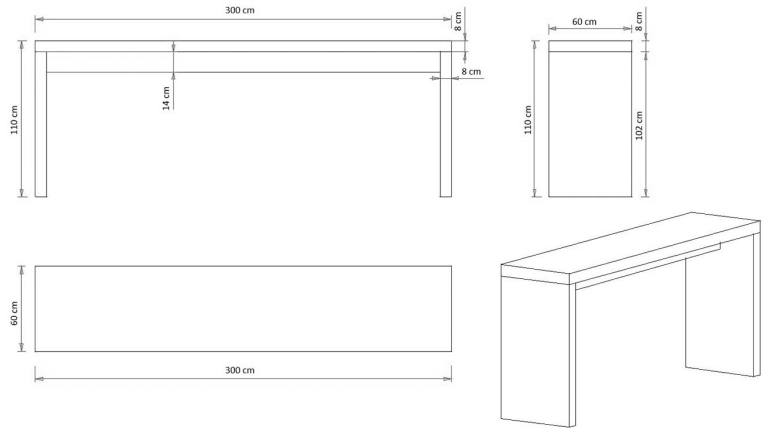

Deck 501C

DECK COLLECTION:

Deck 501A, Deck 501B, Deck 501C, Deck 502A, Deck 502B, Deck 502C, Deck 503A, Deck 503B, Deck 503C,

TABLE DESIGN:

Table mange debout en bois alvéolaire contreplaqué en stratifié. Versione profondeur 60 cm.