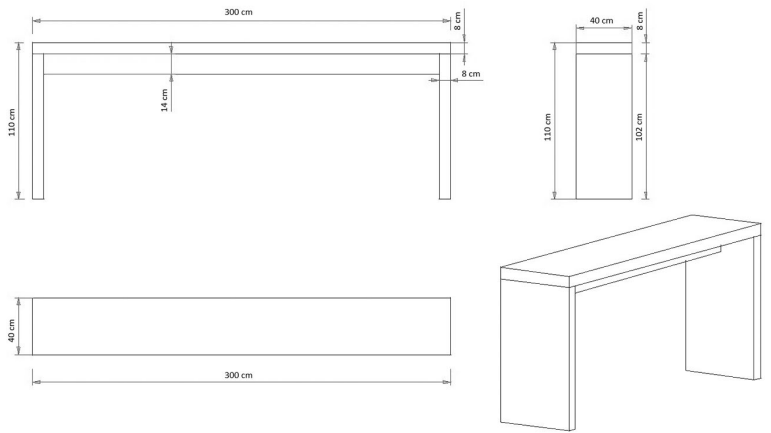

UTILISATION DANS

Cafés et restaurants, Hotellerie, Culture et éducation, Temps libre, Voyages, Bureaux, Boutiques et centre commerciaux, Maison de retraite,

Deck 502C

DECK COLLECTION:

Deck 501A, Deck 501B, Deck 501C, Deck 502A, Deck 502B, Deck 502C, Deck 503A, Deck 503B, Deck 503C,

TABLE DESIGN:

Table mange debout en bois alvéolaire contreplaqué en stratifié. Versione profondeur 40 cm.

POIDS

42 kg

EMBALLAGE

0,08 m³+ 0,08 m³+ 0,25 m³+ 0,12 m³

PIÈCES PAR CARTON

1