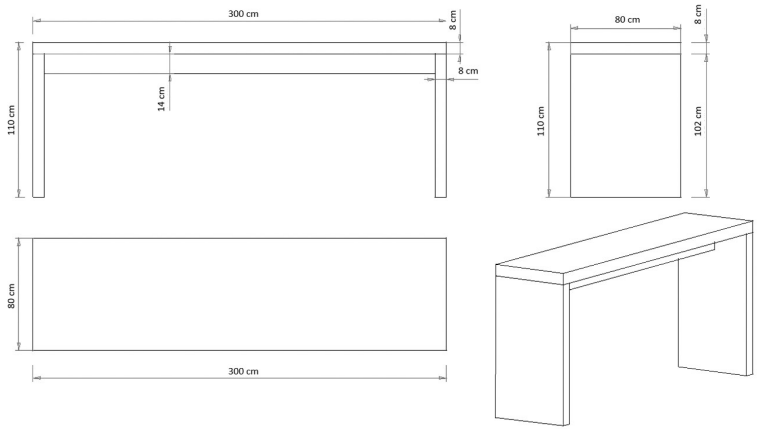

Deck 503C

DECK COLLECTION:

Deck 501A, Deck 501B, Deck 501C, Deck 502A, Deck 502B, Deck 502C, Deck 503A, Deck 503B, Deck 503C,

TABLE DESIGN:

Table mange debout en bois alvéolaire contreplaqué en stratifié. Versione profondeur 80 cm.