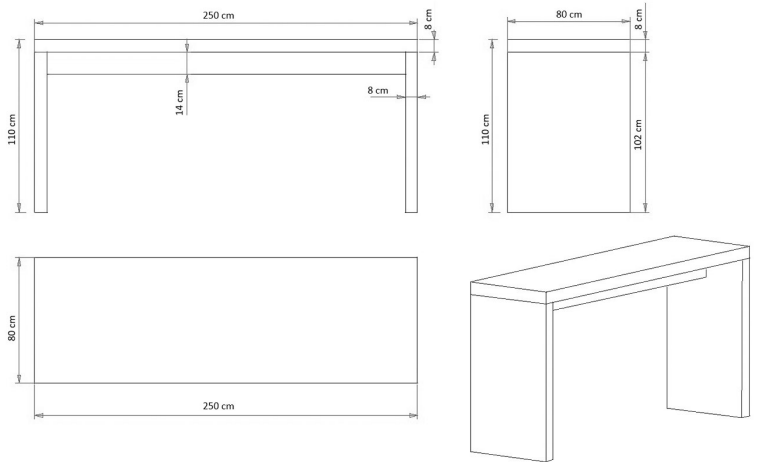

UTILISATION DANS

Cafés et restaurants, Hotellerie, Culture et éducation, Temps libre, Voyages, Bureaux, Boutiques et centre commerciaux, Maison de retraite,

Deck 503B

DECK COLLECTION:

Deck 501A, Deck 501B, Deck 501C, Deck 502A, Deck 502B, Deck 502C, Deck 503A, Deck 503B, Deck 503C,

TABLE DESIGN:

Table mange debout en bois alvéolaire contreplaqué en stratifié. Versione profondeur 80 cm.

POIDS

78 Kg

EMBALLAGE

0,15 m³+ 0,15 m³+ 0,37
m³+ 0,10 m³

PIÈCES PAR CARTON

1