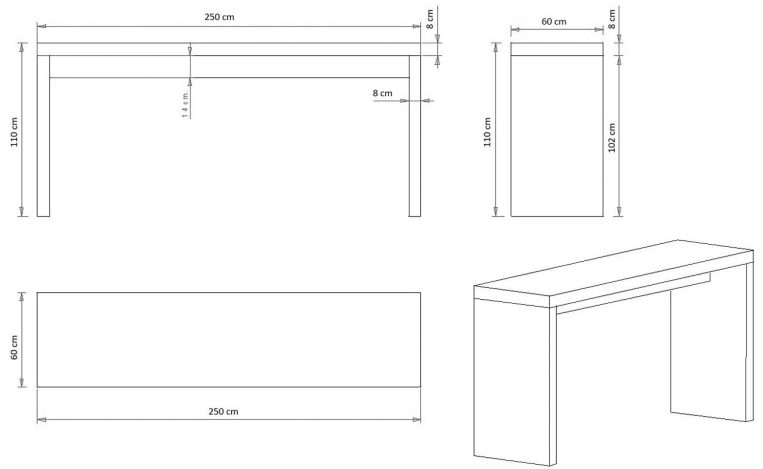

UTILISATION DANS

Cafés et restaurants, Hotellerie, Culture et éducation, Temps libre, Voyages, Bureaux, Boutiques et centre commerciaux, Maison de retraite,

Deck 501B

DECK COLLECTION:

Deck 501A, Deck 501B, Deck 501C, Deck 502A, Deck 502B, Deck 502C, Deck 503A, Deck 503B, Deck 503C,

TABLE DESIGN:

Table mange debout en bois alvéolaire contreplaqué en stratifié. Versione profondeur 60 cm.

POIDS

59 kg

EMBALLAGE

0,11 m³+ 0,11 m³+ 0,29 m³+ 0,10 m³

PIÈCES PAR CARTON

1