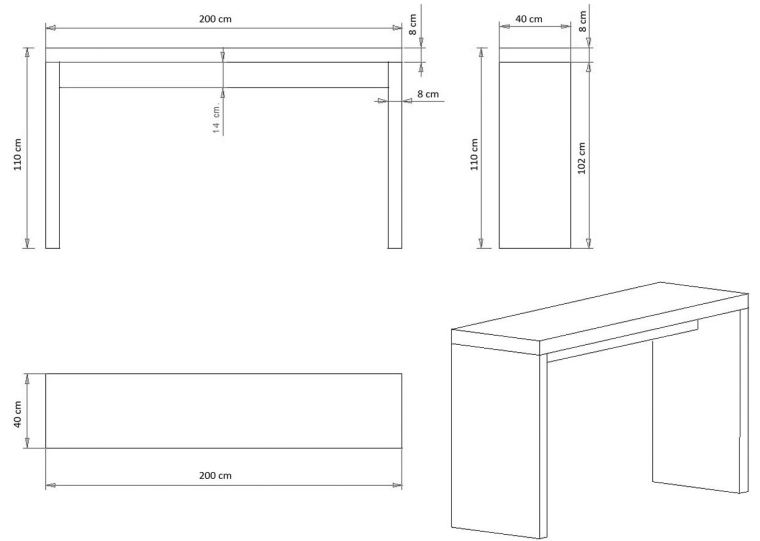

UTILISATION DANS

Cafés et restaurants, Hotellerie, Culture et éducation, Temps libre, Voyages, Bureaux, Boutiques et centre commerciaux, Maison de retraite,

Deck 502A

DECK COLLECTION:

Deck 501A, Deck 501B, Deck 501C, Deck 502A, Deck 502B, Deck 502C, Deck 503A, Deck 503B, Deck 503C,

**TABLE DESIGN:**

Table mange debout en bois alvéolaire contreplaqué en stratifié. Versione profondeur 40 cm.

POIDS

35 kg

EMBALLAGE

0,11 m³+ 0,08 m³+ 018
m³+ 0,08 m³

PIÈCES PAR CARTON

1