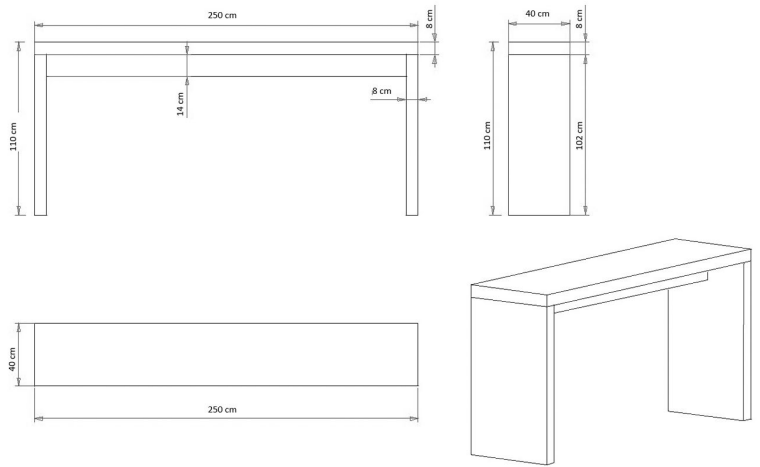

Deck 502B

DECK COLLECTION:

Deck 501A, Deck 501B, Deck 501C, Deck 502A, Deck 502B, Deck 502C, Deck 503A, Deck 503B, Deck 503C,

TABLE DESIGN:

Table mange debout en bois alvéolaire contreplaqué en stratifié. Versione profondeur 40 cm.