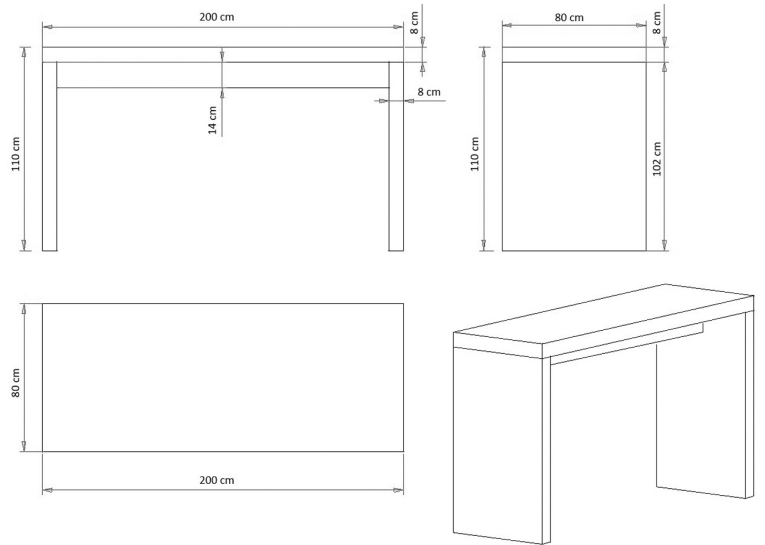

Deck 503A

DECK COLLECTION:

Deck 501A, Deck 501B, Deck 501C, Deck 502A, Deck 502B, Deck 502C, Deck 503A, Deck 503B, Deck 503C,

**TABLE DESIGN:**

Table mange debout en bois alvéolaire contreplaqué en stratifié. Versione profondeur 80 cm.