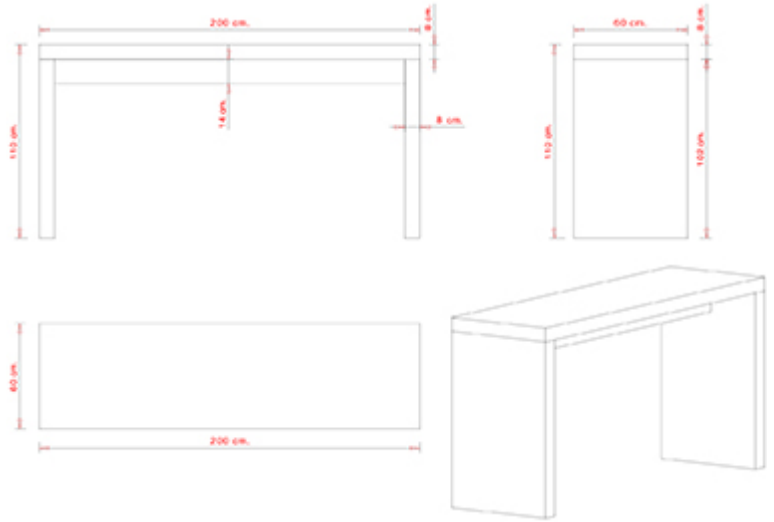

Deck 501A

DECK COLLECTION:

Deck 501A, Deck 501B, Deck 501C, Deck 502A, Deck 502B, Deck 502C, Deck 503A, Deck 503B, Deck 503C,

TABLE DESIGN:

Table mange debout en bois alvéolaire contreplaqué en stratifié. Versione profondeur 60 cm.