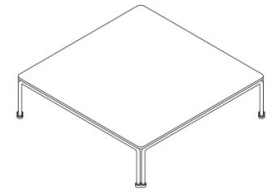

Ari 1314

ARI COLLECTION:

Ari 1300, Ari 1301, Ari 1302, Ari 1303, Ari 1304, Ari 1320, Ari 1310, Ari 1311, Ari 1312, Ari 1313, Ari 1314,

BANQUETTES MULTIPLES DESIGN:

Système d'assise modulaire. Module table basse H 19 cm. Châssis en fil d'acier.
Plateau 70x70 en stratifié HPL.

NOTES

Ressources

[3ds](#)[dwg](#)

PIÈTEMENTS

AC ACIER

NCS S4000-N VR
Aluminium blancNCS S9000-N VR Noir
foncéNCS S3060-Y80R
Rouge corail

CR Chromé

NCS S9000-N VR Noir
foncé opaqueVR Bronze métallique
texturéNCS S3060-Y
Jaune curryNCS S7020-G50Y
Vert oliveNCS S4050-B40G
Bleu d'eauNCS S6030-B
Bleu CapriNCS S8005-Y20R
BrunNCS s0502-b VR Blanc
signalisationNCS S4040-R
Marsala