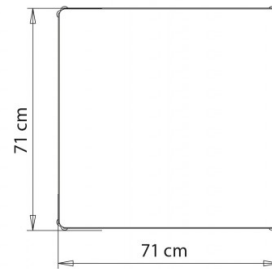

Ari 1314

ARI COLLECTION:

Ari 1300, Ari 1301, Ari 1302, Ari 1303, Ari 1304, Ari 1320, Ari 1310, Ari 1311, Ari 1312, Ari 1313, Ari 1314,

BANQUETTES MULTIPLES DESIGN:

Système d'assise modulaire. Module table basse H 19 cm. Châssis en fil d'acier.
Plateau 70x70 en stratifié HPL.