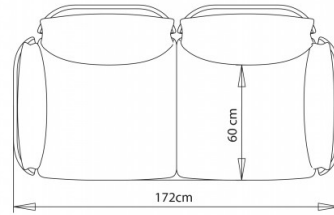

Bloom 1207

BLOOM COLLECTION:

Bloom 1200, Bloom 1202, Bloom 1207, Bloom 1212, Bloom 1217, Bloom 1205, Bloom 1215, Bloom 1230, Bloom 1225, Bloom 1201, Bloom 1206, Bloom 1216, Bloom 1202dx, Bloom 1202sx, Bloom 1207dx, Bloom 1207sx, Bloom 1217dx, Bloom 1217sx, Bloom 1208sx, Bloom 1208dx, Bloom 1206dx, Bloom 1206sx, Bloom 1214dx, Bloom 1214sx, Bloom 1213dx, Bloom 1213sx, Bloom 1219sx, Bloom 1219dx, Bloom 1218dx, Bloom 1218sx, Bloom 1232dx, Bloom 1232sx, Bloom 1231dx, Bloom 1231sx, Bloom 1203, Bloom 1210dx, Bloom 1210sx, Bloom 1209dx, Bloom 1209sx, Agami 1211dx, Bloom 1211sx, Bloom 1221dx, Bloom 1221sx, Bloom 1220dx, Bloom 1220sx, Bloom 1222dx, Bloom 1222sx, Bloom 1233dx, Bloom 1233sx, Bloom 1235, Bloom 1236, Bloom 1237, Bloom 1238, Bloom 1240, Bloom 1241, Bloom 1242,

CANAPÉ DESIGN:

Canapé 2 places, avec accoudoirs.

POIDS

51,5 kg

EMBALLAGE

1,45 m³

PIÈCES PAR CARTON

1