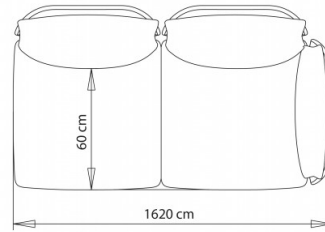

Bloom 1207dx

BLOOM COLLECTION:

Bloom 1200, Bloom 1202, Bloom 1207, Bloom 1212, Bloom 1217, Bloom 1205, Bloom 1215, Bloom 1230, Bloom 1225, Bloom 1201, Bloom 1206, Bloom 1216, Bloom 1202dx, Bloom 1202sx, Bloom 1207dx, Bloom 1207sx, Bloom 1217dx, Bloom 1217sx, Bloom 1208sx, Bloom 1208dx, Bloom 1206dx, Bloom 1206sx, Bloom 1214dx, Bloom 1214sx, Bloom 1213dx, Bloom 1213sx, Bloom 1219sx, Bloom 1219dx, Bloom 1218dx, Bloom 1218sx, Bloom 1232dx, Bloom 1232sx, Bloom 1231dx, Bloom 1231sx, Bloom 1203, Bloom 1210dx, Bloom 1210sx, Bloom 1209dx, Bloom 1209sx, Agami 1211dx, Bloom 1211sx, Bloom 1221dx, Bloom 1221sx, Bloom 1220dx, Bloom 1220sx, Bloom 1222dx, Bloom 1222sx, Bloom 1233dx, Bloom 1233sx, Bloom 1235, Bloom 1236, Bloom 1237, Bloom 1238, Bloom 1240, Bloom 1241, Bloom 1242,

CHAUFFEUSE DESIGN:

Canapé 2 places, avec accoudoir côté droit.

POIDS

46,5 kg

EMBALLAGE

1,45 m³

PIÈCES PAR CARTON

1