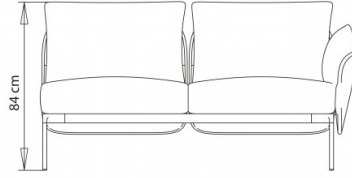

Bloom 1207dx

BLOOM COLLECTION:

Bloom 1200, Bloom 1202, Bloom 1207, Bloom 1212, Bloom 1217, Bloom 1205, Bloom 1215, Bloom 1230, Bloom 1225, Bloom 1201, Bloom 1206, Bloom 1216, Bloom 1202dx, Bloom 1202sx, Bloom 1207dx, Bloom 1207sx, Bloom 1217dx, Bloom 1217sx, Bloom 1208sx, Bloom 1208dx, Bloom 1206dx, Bloom 1206sx, Bloom 1214dx, Bloom 1214sx, Bloom 1213dx, Bloom 1213sx, Bloom 1219sx, Bloom 1219dx, Bloom 1218dx, Bloom 1218sx, Bloom 1232dx, Bloom 1232sx, Bloom 1231dx, Bloom 1231sx, Bloom 1203, Bloom 1210dx, Bloom 1210sx, Bloom 1209dx, Bloom 1209sx, Agami 1211dx, Bloom 1211sx, Bloom 1221dx, Bloom 1221sx, Bloom 1220dx, Bloom 1220sx, Bloom 1222dx, Bloom 1222sx, Bloom 1233dx, Bloom 1233sx, Bloom 1235, Bloom 1236, Bloom 1237, Bloom 1238, Bloom 1240, Bloom 1241, Bloom 1242,

CHAUFFEUSE DESIGN:

Canapé 2 places, avec accoudoir côté droit.

POIDS

46,5 kg

EMBALLAGE

1,45 m³

PIÈCES PAR CARTON

1