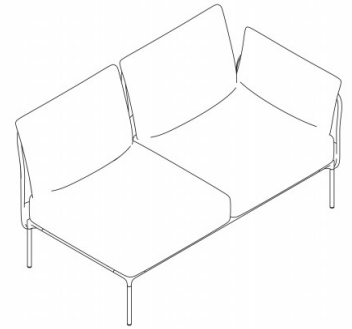

Bloom 1207dx

BLOOM COLLECTION:

Bloom 1200, Bloom 1202, Bloom 1207, Bloom 1212, Bloom 1217, Bloom 1205, Bloom 1215, Bloom 1230, Bloom 1225, Bloom 1201, Bloom 1206, Bloom 1216, Bloom 1202dx, Bloom 1202sx, Bloom 1207dx, Bloom 1207sx, Bloom 1217dx, Bloom 1217sx, Bloom 1208sx, Bloom 1208dx, Bloom 1206dx, Bloom 1206sx, Bloom 1214dx, Bloom 1214sx, Bloom 1213dx, Bloom 1213sx, Bloom 1219sx, Bloom 1219dx, Bloom 1218dx, Bloom 1218sx, Bloom 1232dx, Bloom 1232sx, Bloom 1231dx, Bloom 1231sx, Bloom 1203, Bloom 1210dx, Bloom 1210sx, Bloom 1209dx, Bloom 1209sx, Agami 1211dx, Bloom 1211sx, Bloom 1221dx, Bloom 1221sx, Bloom 1220dx, Bloom 1220sx, Bloom 1222dx, Bloom 1222sx, Bloom 1233dx, Bloom 1233sx, Bloom 1235, Bloom 1236, Bloom 1237, Bloom 1238, Bloom 1240, Bloom 1241, Bloom 1242,

CHAUFFEUSE DESIGN:

Canapé 2 places, avec accoudoir côté droit.

POIDS

46,5 kg

EMBALLAGE

1,45 m³

PIÈCES PAR CARTON

1

Ressources

3ds

| dwg

PIÈTEMENTS

TE TISSUS

3D Cover
+ 5 couleurs

AC ACIER

NCS S4000-N VR
Aluminium blanc