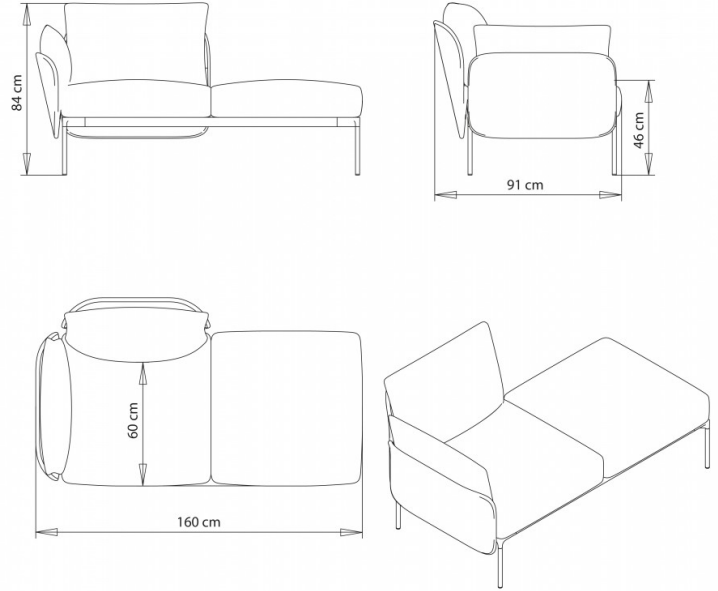

Bloom 1208sx

BLOOM COLLECTION:

Bloom 1200, Bloom 1202, Bloom 1207, Bloom 1212, Bloom 1217, Bloom 1205, Bloom 1215, Bloom 1230, Bloom 1225, Bloom 1201, Bloom 1206, Bloom 1216, Bloom 1202dx, Bloom 1202sx, Bloom 1207dx, Bloom 1207sx, Bloom 1217dx, Bloom 1217sx, Bloom 1208sx, Bloom 1208dx, Bloom 1206dx, Bloom 1206sx, Bloom 1214dx, Bloom 1214sx, Bloom 1213dx, Bloom 1213sx, Bloom 1219sx, Bloom 1219dx, Bloom 1218dx, Bloom 1218sx, Bloom 1232dx, Bloom 1232sx, Bloom 1231dx, Bloom 1231sx, Bloom 1203, Bloom 1210dx, Bloom 1210sx, Bloom 1209dx, Bloom 1209sx, Agami 1211dx, Bloom 1211sx, Bloom 1221dx, Bloom 1221sx, Bloom 1220dx, Bloom 1222dx, Bloom 1220sx, Bloom 1222sx, Bloom 1233dx, Bloom 1233sx, Bloom 1235, Bloom 1236, Bloom 1237, Bloom 1238, Bloom 1240, Bloom 1241, Bloom 1242,

CANAPÉ DESIGN:

Canapé 2 places, 1 place avec dossier et accoudoir côté gauche

POIDS

40 kg

EMBALLAGE

1,45 m³

PIÈCES PAR CARTON

1