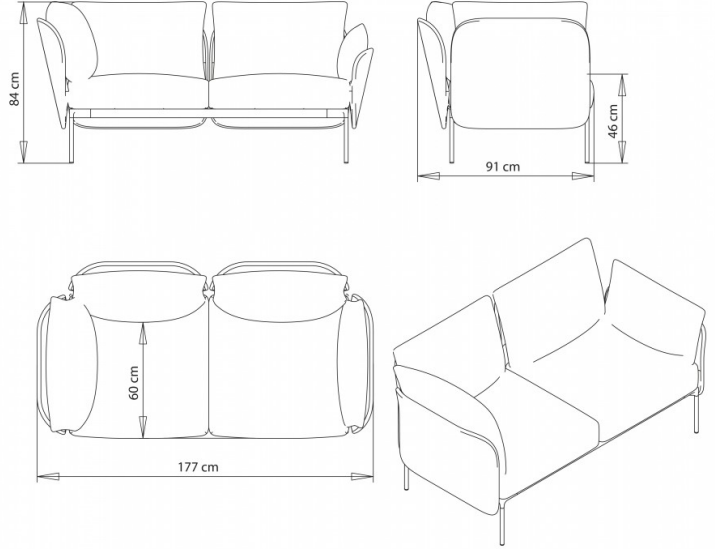

## Bloom 1210dx

### BLOOM COLLECTION:

Bloom 1200, Bloom 1202, Bloom 1207, Bloom 1212, Bloom 1217, Bloom 1205, Bloom 1215, Bloom 1230, Bloom 1225, Bloom 1201, Bloom 1206, Bloom 1216, Bloom 1202dx, Bloom 1202sx, Bloom 1207dx, Bloom 1207sx, Bloom 1217dx, Bloom 1217sx, Bloom 1208sx, Bloom 1208dx, Bloom 1206dx, Bloom 1206sx, Bloom 1214dx, Bloom 1214sx, Bloom 1213dx, Bloom 1213sx, Bloom 1219sx, Bloom 1219dx, Bloom 1218dx, Bloom 1218sx, Bloom 1232dx, Bloom 1232sx, Bloom 1231dx, Bloom 1231sx, Bloom 1203, Bloom 1210dx, Bloom 1210sx, Bloom 1209dx, Bloom 1209sx, Agami 1211dx, Bloom 1211sx, Bloom 1221dx, Bloom 1221sx, Bloom 1220dx, Bloom 1220sx, Bloom 1222dx, Bloom 1222sx, Bloom 1233dx, Bloom 1233sx, Bloom 1235, Bloom 1236, Bloom 1237, Bloom 1238, Bloom 1240, Bloom 1241, Bloom 1242,

### CANAPÉ DESIGN:

Canapé 2 places, avec accoudoir côté droit, pour compositions d'angle.

#### POIDS

53,5 kg