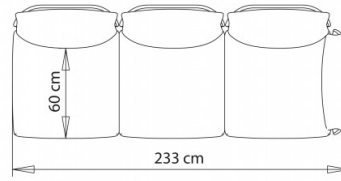

Bloom 1217dx

BLOOM COLLECTION:

Bloom 1200, Bloom 1202, Bloom 1207, Bloom 1212, Bloom 1217, Bloom 1205, Bloom 1215, Bloom 1230, Bloom 1225, Bloom 1201, Bloom 1206, Bloom 1216, Bloom 1202dx, Bloom 1202sx, Bloom 1207dx, Bloom 1207sx, Bloom 1217dx, Bloom 1217sx, Bloom 1208sx, Bloom 1208dx, Bloom 1206dx, Bloom 1206sx, Bloom 1214dx, Bloom 1214sx, Bloom 1213dx, Bloom 1213sx, Bloom 1219sx, Bloom 1219dx, Bloom 1218dx, Bloom 1218sx, Bloom 1232dx, Bloom 1232sx, Bloom 1231dx, Bloom 1231sx, Bloom 1203, Bloom 1210dx, Bloom 1210sx, Bloom 1209dx, Bloom 1209sx, Agami 1211dx, Bloom 1211sx, Bloom 1221dx, Bloom 1221sx, Bloom 1220dx, Bloom 1220sx, Bloom 1222dx, Bloom 1222sx, Bloom 1233dx, Bloom 1233sx, Bloom 1235, Bloom 1236, Bloom 1237, Bloom 1238, Bloom 1240, Bloom 1241, Bloom 1242,

CANAPÉ DESIGN:

Canapé 3 places, avec accoudoir côté droit.

POIDS

63 kg

EMBALLAGE

1,95 m³

PIÈCES PAR CARTON

1