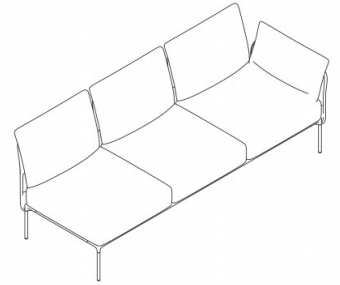

Bloom 1217dx

BLOOM COLLECTION:

Bloom 1200, Bloom 1202, Bloom 1207, Bloom 1212, Bloom 1217, Bloom 1205, Bloom 1215, Bloom 1230, Bloom 1225, Bloom 1201, Bloom 1206, Bloom 1216, Bloom 1202dx, Bloom 1202sx, Bloom 1207dx, Bloom 1207sx, Bloom 1217dx, Bloom 1217sx, Bloom 1208sx, Bloom 1208dx, Bloom 1206dx, Bloom 1206sx, Bloom 1214dx, Bloom 1214sx, Bloom 1213dx, Bloom 1213sx, Bloom 1219sx, Bloom 1219dx, Bloom 1218dx, Bloom 1218sx, Bloom 1232dx, Bloom 1232sx, Bloom 1231dx, Bloom 1231sx, Bloom 1203, Bloom 1210dx, Bloom 1210sx, Bloom 1209dx, Bloom 1209sx, Agami 1211dx, Bloom 1211sx, Bloom 1221dx, Bloom 1221sx, Bloom 1220dx, Bloom 1220sx, Bloom 1222dx, Bloom 1222sx, Bloom 1233dx, Bloom 1233sx, Bloom 1235, Bloom 1236, Bloom 1237, Bloom 1238, Bloom 1240, Bloom 1241, Bloom 1242,

CANAPÉ DESIGN:

Canapé 3 places, avec accoudoir côté droit.

POIDS

63 kg

EMBALLAGE

1,95 m³

PIÈCES PAR CARTON

1

Ressources

3ds

| dwg

PIÈTEMENTS

TE TISSUS

3D Cover
+ 5 couleurs

AC ACIER

NCS S4000-N VR
Aluminium blanc